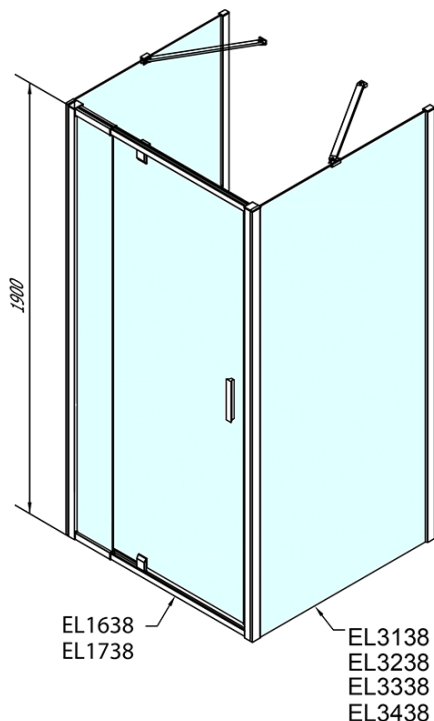

**EASY kabina prysznicowa trójścienna 900-
1000x700mm, obrotowe drzwi, L/P, szkło brick**

Kod: EL1738EL3138EL3138

Podstawowe informacje

Marka: Polysan
Seria: EASY

Rozmiary

Szerokość: 900 mm
Wysokość: 1900 mm
Głębokość: 700 mm

Właściwości

Kolor profilu: Chrom - Aluminium polerowane
Kształt: Trójścienne
Typ otwierania: Jednoskrzydłowe
Kierunek otwierania: Uniwersalne
Szerokość wejścia: 560 mm
Rodzaj szkła: Szkło Brick
Grubość szkła: 6 mm
Właściwości: Z profilami
Waga / szt.: 77.0 kg
Opakowanie: 5 szt.
Gwarancja: 2 lata

**EASY kabina prysznicowa trójścienna 900-
1000x700mm, obrotowe drzwi, L/P, szkło brick**

Karta techniczna

	B
EL3138	680-700
EL3238	780-800
EL3338	880-900
EL3438	980-1000

	A	C	D	E
EL1638	775-915	204	120	500
EL1738	895-1035	264	120	560