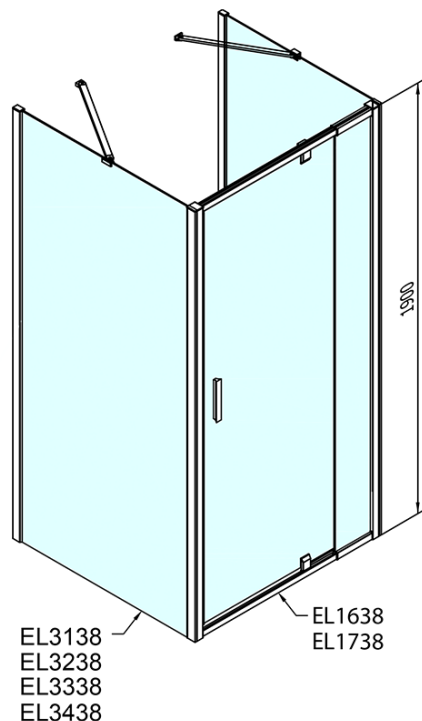

**EASY kabina prysznicowa trójścienna 900-
1000x700mm, obrotowe drzwi, L/P, szkło brick**

Kod: EL1738EL3138EL3138

Podstawowe informacje

Marka: Polysan
Seria: EASY

Rozmiary

Szerokość: 900 mm
Wysokość: 1900 mm
Głębokość: 700 mm

Właściwości

Kolor profilu: Chrom - Aluminium polerowane
Kształt: Trójścienne
Typ otwierania: Jednoskrzydłowe
Kierunek otwierania: Uniwersalne
Szerokość wejścia: 560 mm
Rodzaj szkła: Szkło Brick
Grubość szkła: 6 mm
Właściwości: Z profilami
Waga / szt.: 77.0 kg
Opakowanie: 5 szt.
Gwarancja: 2 lata

**EASY kabina prysznicowa trójścienna 900-
1000x700mm, obrotowe drzwi, L/P, szkło brick**

Karta techniczna

	B
EL3138	680-700
EL3238	780-800
EL3338	880-900
EL3438	980-1000

	A	C	D	E
EL1638	775-915	204	120	500
EL1738	895-1035	264	120	560