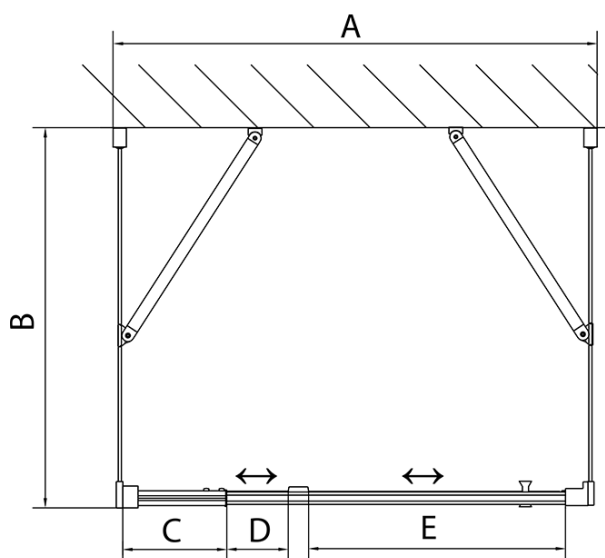

**EASY kabina prysznicowa trójścienna 900-
1000x700mm, obrotowe drzwi, L/P, szkło brick**

Kod: EL1738EL3138EL3138

Podstawowe informacje

Marka: Polysan
Seria: EASY

Rozmiary

Szerokość: 900 mm
Wysokość: 1900 mm
Głębokość: 700 mm

Właściwości

Kolor profilu: Chrom - Aluminium polerowane
Kształt: Trójścienne
Typ otwierania: Jednoskrzydłowe
Kierunek otwierania: Uniwersalne
Szerokość wejścia: 560 mm
Rodzaj szkła: Szkło Brick
Grubość szkła: 6 mm
Właściwości: Z profilami
Waga / szt.: 77.0 kg
Opakowanie: 5 szt.
Gwarancja: 2 lata

**EASY kabina prysznicowa trójścienna 900-
1000x700mm, obrotowe drzwi, L/P, szkło brick**

Karta techniczna

	B
EL3138	680-700
EL3238	780-800
EL3338	880-900
EL3438	980-1000

	A	C	D	E
EL1638	775-915	204	120	500
EL1738	895-1035	264	120	560