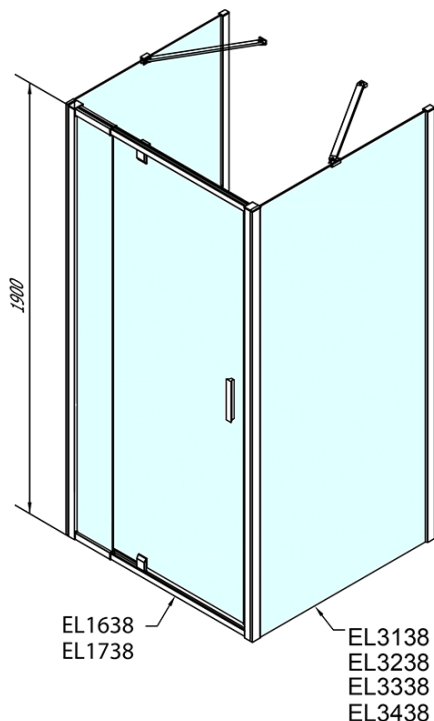

**EASY kabina prysznicowa trójścienna 900-  
1000x700mm, obrotowe drzwi, L/P, szkło brick**

**Kod:** EL1738EL3138EL3138

**Podstawowe informacje**

**Marka:** Polysan  
**Seria:** EASY

**Rozmiary**

**Szerokość:** 900 mm  
**Wysokość:** 1900 mm  
**Głębokość:** 700 mm

**Właściwości**

**Kolor profilu:** Chrom - Aluminium polerowane  
**Kształt:** Trójścienne  
**Typ otwierania:** Jednoskrzydłowe  
**Kierunek otwierania:** Uniwersalne  
**Szerokość wejścia:** 560 mm  
**Rodzaj szkła:** Szkło Brick  
**Grubość szkła:** 6 mm  
**Właściwości:** Z profilami  
**Waga / szt.:** 77.0 kg  
**Opakowanie:** 5 szt.  
**Gwarancja:** 2 lata

**EASY kabina prysznicowa trójścienna 900-  
1000x700mm, obrotowe drzwi, L/P, szkło brick**

**Karta techniczna**

	B
EL3138	680-700
EL3238	780-800
EL3338	880-900
EL3438	980-1000

	A	C	D	E
EL1638	775-915	204	120	500
EL1738	895-1035	264	120	560