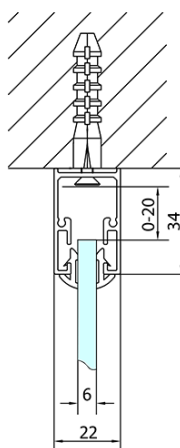

**EASY kabina prysznicowa trójścienna 900-  
1000x700mm, obrotowe drzwi, L/P, szkło brick**

**Kod:** EL1738EL3138EL3138

**Podstawowe informacje**

**Marka:** Polysan  
**Seria:** EASY

**Rozmiary**

**Szerokość:** 900 mm  
**Wysokość:** 1900 mm  
**Głębokość:** 700 mm

**Właściwości**

**Kolor profilu:** Chrom - Aluminium polerowane  
**Kształt:** Trójścienne  
**Typ otwierania:** Jednoskrzydłowe  
**Kierunek otwierania:** Uniwersalne  
**Szerokość wejścia:** 560 mm  
**Rodzaj szkła:** Szkło Brick  
**Grubość szkła:** 6 mm  
**Właściwości:** Z profilami  
**Waga / szt.:** 77.0 kg  
**Opakowanie:** 5 szt.  
**Gwarancja:** 2 lata

**EASY kabina prysznicowa trójścienna 900-  
1000x700mm, obrotowe drzwi, L/P, szkło brick**

**Karta techniczna**

	B
EL3138	680-700
EL3238	780-800
EL3338	880-900
EL3438	980-1000

	A	C	D	E
EL1638	775-915	204	120	500
EL1738	895-1035	264	120	560