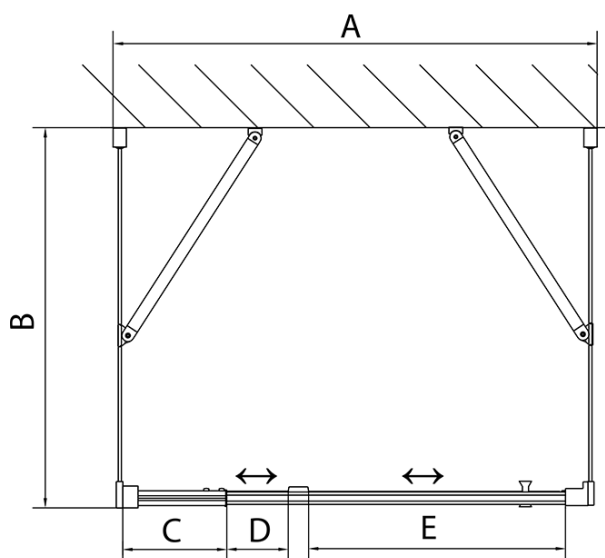

**EASY kabina prysznicowa trójścienna 900-  
1000x700mm, obrotowe drzwi, L/P, szkło brick**

**Kod:** EL1738EL3138EL3138

**Podstawowe informacje**

**Marka:** Polysan  
**Seria:** EASY

**Rozmiary**

**Szerokość:** 900 mm  
**Wysokość:** 1900 mm  
**Głębokość:** 700 mm

**Właściwości**

**Kolor profilu:** Chrom - Aluminium polerowane  
**Kształt:** Trójścienne  
**Typ otwierania:** Jednoskrzydłowe  
**Kierunek otwierania:** Uniwersalne  
**Szerokość wejścia:** 560 mm  
**Rodzaj szkła:** Szkło Brick  
**Grubość szkła:** 6 mm  
**Właściwości:** Z profilami  
**Waga / szt.:** 77.0 kg  
**Opakowanie:** 5 szt.  
**Gwarancja:** 2 lata

**EASY kabina prysznicowa trójścienna 900-  
1000x700mm, obrotowe drzwi, L/P, szkło brick**

**Karta techniczna**

	B
EL3138	680-700
EL3238	780-800
EL3338	880-900
EL3438	980-1000

	A	C	D	E
EL1638	775-915	204	120	500
EL1738	895-1035	264	120	560