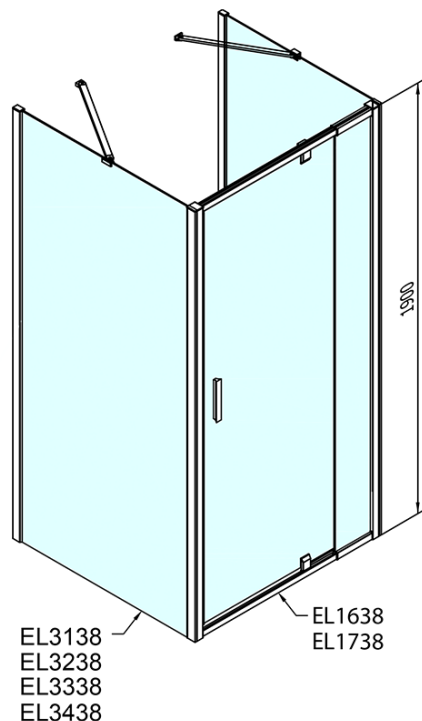

**EASY kabina prysznicowa trójścienna 900-  
1000x700mm, obrotowe drzwi, L/P, szkło brick**

**Kod:** EL1738EL3138EL3138

**Podstawowe informacje**

**Marka:** Polysan  
**Seria:** EASY

**Rozmiary**

**Szerokość:** 900 mm  
**Wysokość:** 1900 mm  
**Głębokość:** 700 mm

**Właściwości**

**Kolor profilu:** Chrom - Aluminium polerowane  
**Kształt:** Trójścienne  
**Typ otwierania:** Jednoskrzydłowe  
**Kierunek otwierania:** Uniwersalne  
**Szerokość wejścia:** 560 mm  
**Rodzaj szkła:** Szkło Brick  
**Grubość szkła:** 6 mm  
**Właściwości:** Z profilami  
**Waga / szt.:** 77.0 kg  
**Opakowanie:** 5 szt.  
**Gwarancja:** 2 lata

**EASY kabina prysznicowa trójścienna 900-  
1000x700mm, obrotowe drzwi, L/P, szkło brick**

**Karta techniczna**

	B
EL3138	680-700
EL3238	780-800
EL3338	880-900
EL3438	980-1000

	A	C	D	E
EL1638	775-915	204	120	500
EL1738	895-1035	264	120	560