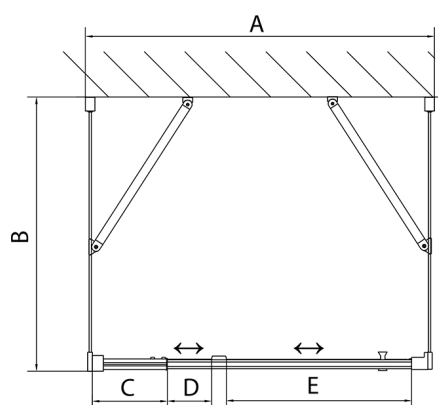

EASY kabina prysznicowa trójścienna 900-1000x700mm, obrotowe drzwi, L/P, szkło brick

Kod: EL1738EL3138EL3138

Rozmiary

Szerokość: 900 mm

Wysokość: 1900 mm

Głębokość: 700 mm

Właściwości

Gwarancja: 2 lata

Karta techniczna

EL1638
EL1738

EL3138
EL3238
EL3338
EL3438

EL3138
EL3238
EL3338
EL3438

EL1638
EL1738

	B
EL3138	680-700
EL3238	780-800
EL3338	880-900
EL3438	980-1000

	A	C	D	E
EL1638	775-915	204	120	500
EL1738	895-1035	264	120	560