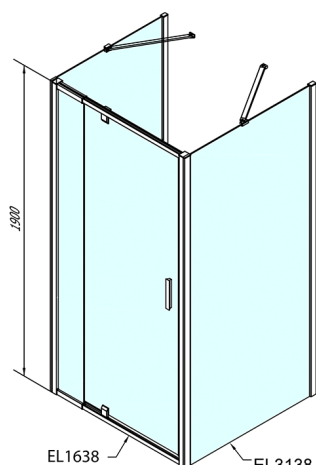

EASY kabina prysznicowa trójścienna 900-1000x700mm, obrotowe drzwi, L/P, szkło brick

Kod: EL1738EL3138EL3138

Rozmiary

Szerokość: 900 mm

Wysokość: 1900 mm

Głębokość: 700 mm

Właściwości

Gwarancja: 2 lata

Karta techniczna

EL1638
EL1738

EL3138
EL3238
EL3338
EL3438

EL3138
EL3238
EL3338
EL3438

EL1638
EL1738

	B
EL3138	680-700
EL3238	780-800
EL3338	880-900
EL3438	980-1000

	A	C	D	E
EL1638	775-915	204	120	500
EL1738	895-1035	264	120	560