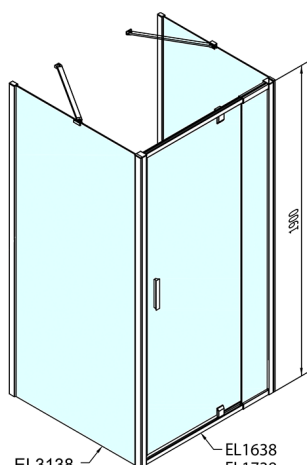

EASY kabina prysznicowa trójścienna 900-1000x700mm, obrotowe drzwi, L/P, szkło brick

Kod: EL1738EL3138EL3138

Rozmiary

Szerokość: 900 mm

Wysokość: 1900 mm

Głębokość: 700 mm

Właściwości

Gwarancja: 2 lata

Karta techniczna

EL1638
EL1738

EL3138
EL3238
EL3338
EL3438

EL3138
EL3238
EL3338
EL3438

EL1638
EL1738

	B
EL3138	680-700
EL3238	780-800
EL3338	880-900
EL3438	980-1000

	A	C	D	E
EL1638	775-915	204	120	500
EL1738	895-1035	264	120	560