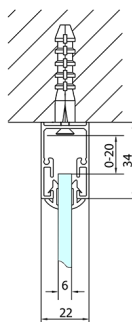

EASY kabina prysznicowa trójścienna 900-1000x700mm, obrotowe drzwi, L/P, szkło brick

Kod: EL1738EL3138EL3138

Rozmiary

Szerokość: 900 mm

Wysokość: 1900 mm

Głębokość: 700 mm

Właściwości

Gwarancja: 2 lata

Karta techniczna

EL1638
EL1738

EL3138
EL3238
EL3338
EL3438

EL3138
EL3238
EL3338
EL3438

EL1638
EL1738

	B
EL3138	680-700
EL3238	780-800
EL3338	880-900
EL3438	980-1000

	A	C	D	E
EL1638	775-915	204	120	500
EL1738	895-1035	264	120	560