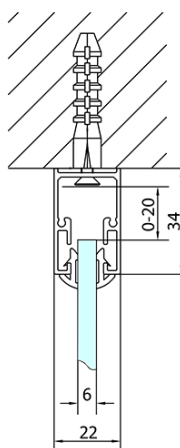

Głębokość: 1000 mm

Właściwości

Kolor profilu: Chrom - Aluminium polerowane

Kształt: Trójścienne

Typ otwierania: Jednoskrzydłowe

Kierunek otwierania: Uniwersalne

Szerokość wejścia: 500 mm

Rodzaj szkła: Szkło Brick

Grubość szkła: 6 mm

Właściwości: Z profilami

Waga / szt.: 92.0 kg

Opakowanie: 5 szt.

Gwarancja: 2 lata

**EASY kabina prysznicowa trójścienna 800-
900x1000mm, drzwi obrotowe, L/P, szkło brick**

Karta techniczna

	B
EL3138	680-700
EL3238	780-800
EL3338	880-900
EL3438	980-1000

	A	C	D	E
EL1638	775-915	204	120	500
EL1738	895-1035	264	120	560