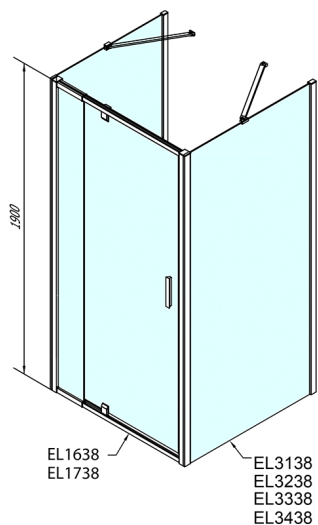

EASY kabina prysznicowa trójścienna 800- 900x1000mm, drzwi obrotowe, L/P, szkło brick

Kod: EL1638EL3438EL3438

Rozmiary

Szerokość: 800 mm
Wysokość: 1900 mm
Głębokość: 1000 mm

Właściwości

Gwarancja: 2 lata

Karta techniczna

	B
EL3138	680-700
EL3238	780-800
EL3338	880-900
EL3438	980-1000

	A	C	D	E
EL1638	775-915	204	120	500
EL1738	895-1035	264	120	560