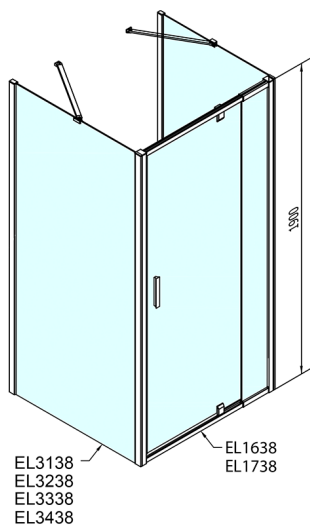

EASY kabina prysznicowa trójścienna 800- 900x1000mm, drzwi obrotowe, L/P, szkło brick

Kod: EL1638EL3438EL3438

Rozmiary

Szerokość: 800 mm
Wysokość: 1900 mm
Głębokość: 1000 mm

Właściwości

Gwarancja: 2 lata

Karta techniczna

	B
EL3138	680-700
EL3238	780-800
EL3338	880-900
EL3438	980-1000

	A	C	D	E
EL1638	775-915	204	120	500
EL1738	895-1035	264	120	560