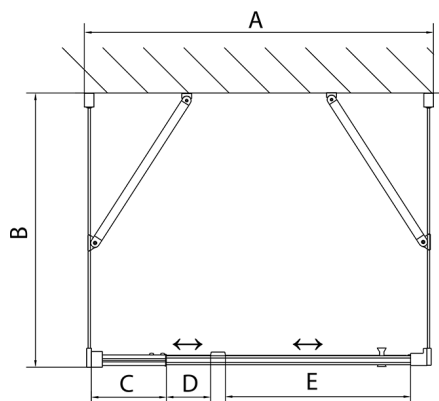

EASY kabina prysznicowa trójścienna 800- 900x1000mm, drzwi obrotowe, L/P, szkło brick

Kod: EL1638EL3438EL3438

Rozmiary

Szerokość: 800 mm
Wysokość: 1900 mm
Głębokość: 1000 mm

Właściwości

Gwarancja: 2 lata

Karta techniczna

	B
EL3138	680-700
EL3238	780-800
EL3338	880-900
EL3438	980-1000

	A	C	D	E
EL1638	775-915	204	120	500
EL1738	895-1035	264	120	560