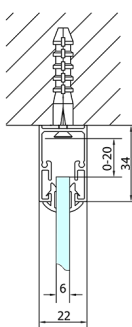

EASY kabina prysznicowa trójścienna 800- 900x1000mm, drzwi obrotowe, L/P, szkło brick

Kod: EL1638EL3438EL3438

Rozmiary

Szerokość: 800 mm
Wysokość: 1900 mm
Głębokość: 1000 mm

Właściwości

Gwarancja: 2 lata

Karta techniczna

	B
EL3138	680-700
EL3238	780-800
EL3338	880-900
EL3438	980-1000

	A	C	D	E
EL1638	775-915	204	120	500
EL1738	895-1035	264	120	560