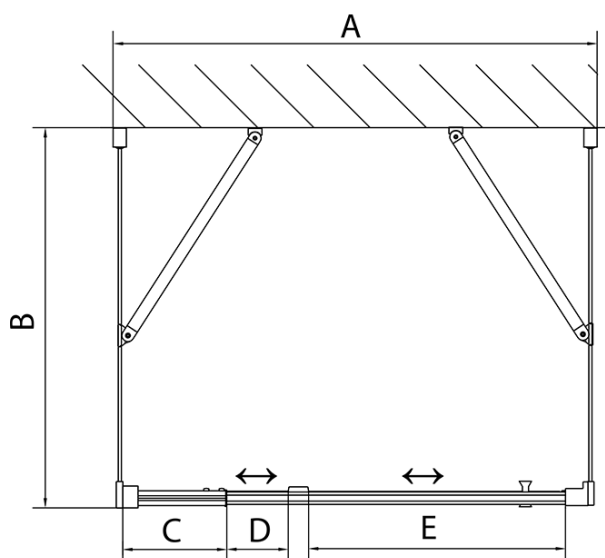

Głębokość: 900 mm

Właściwości

Kolor profilu: Chrom - Aluminium polerowane

Kształt: Trójścienne

Typ otwierania: Jednoskrzydłowe

Kierunek otwierania: Uniwersalne

Szerokość wejścia: 500 mm

Rodzaj szkła: Szkło Brick

Grubość szkła: 6 mm

Właściwości: Z profilami

Waga / szt.: 86.0 kg

Opakowanie: 5 szt.

Gwarancja: 2 lata

**EASY kabina prysznicowa trójścienna 800-
900x900mm, obrotowe drzwi, wariant L/P, szkło
Brick**

Karta techniczna

	B
EL3138	680-700
EL3238	780-800
EL3338	880-900
EL3438	980-1000

	A	C	D	E
EL1638	775-915	204	120	500
EL1738	895-1035	264	120	560