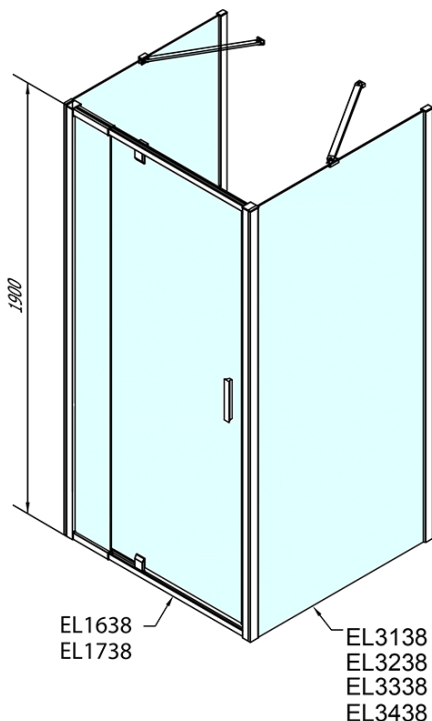

**EASY kabina prysznicowa trójścienna 800-
900x900mm, obrotowe drzwi, wariant L/P, szkło
Brick**

Kod: EL1638EL3338EL3338

Podstawowe informacje

Marka: Polysan

Seria: EASY

Rozmiary

Szerokość: 800 mm

Wysokość: 1900 mm

Głębokość: 900 mm

Właściwości

Kolor profilu: Chrom - Aluminium polerowane

Kształt: Trójścienne

Typ otwierania: Jednoskrzydłowe

Kierunek otwierania: Uniwersalne

Szerokość wejścia: 500 mm

Rodzaj szkła: Szkło Brick

Grubość szkła: 6 mm

Właściwości: Z profilami

Waga / szt.: 86.0 kg

Opakowanie: 5 szt.

Gwarancja: 2 lata

**EASY kabina prysznicowa trójścienna 800-
900x900mm, obrotowe drzwi, wariant L/P, szkło
Brick**

Karta techniczna

	B
EL3138	680-700
EL3238	780-800
EL3338	880-900
EL3438	980-1000

	A	C	D	E
EL1638	775-915	204	120	500
EL1738	895-1035	264	120	560