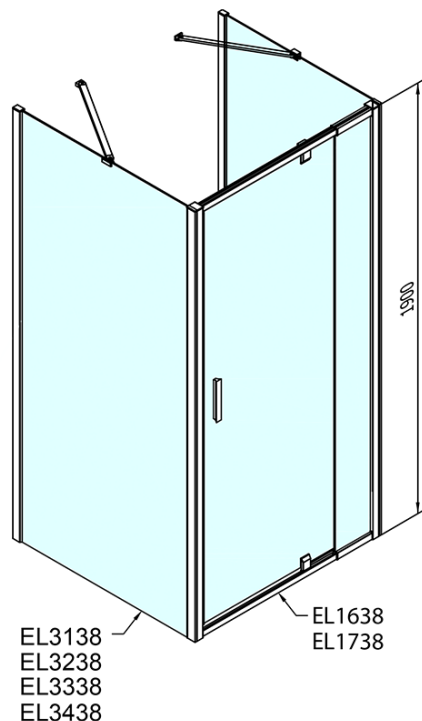

**EASY kabina prysznicowa trójścienna 800-
900x900mm, obrotowe drzwi, wariant L/P, szkło
Brick**

Kod: EL1638EL3338EL3338

Podstawowe informacje

Marka: Polysan

Seria: EASY

Rozmiary

Szerokość: 800 mm

Wysokość: 1900 mm

Głębokość: 900 mm

Właściwości

Kolor profilu: Chrom - Aluminium polerowane

Kształt: Trójścienne

Typ otwierania: Jednoskrzydłowe

Kierunek otwierania: Uniwersalne

Szerokość wejścia: 500 mm

Rodzaj szkła: Szkło Brick

Grubość szkła: 6 mm

Właściwości: Z profilami

Waga / szt.: 86.0 kg

Opakowanie: 5 szt.

Gwarancja: 2 lata

**EASY kabina prysznicowa trójścienna 800-
900x900mm, obrotowe drzwi, wariant L/P, szkło
Brick**

Karta techniczna

	B
EL3138	680-700
EL3238	780-800
EL3338	880-900
EL3438	980-1000

	A	C	D	E
EL1638	775-915	204	120	500
EL1738	895-1035	264	120	560