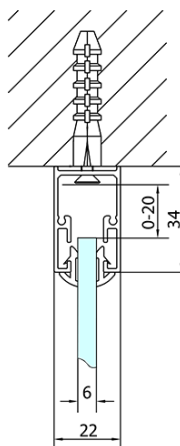

**EASY kabina prysznicowa trójścienna 800-
900x900mm, obrotowe drzwi, wariant L/P, szkło
Brick**

Kod: EL1638EL3338EL3338

Podstawowe informacje

Marka: Polysan

Seria: EASY

Rozmiary

Szerokość: 800 mm

Wysokość: 1900 mm

Głębokość: 900 mm

Właściwości

Kolor profilu: Chrom - Aluminium polerowane

Kształt: Trójścienne

Typ otwierania: Jednoskrzydłowe

Kierunek otwierania: Uniwersalne

Szerokość wejścia: 500 mm

Rodzaj szkła: Szkło Brick

Grubość szkła: 6 mm

Właściwości: Z profilami

Waga / szt.: 86.0 kg

Opakowanie: 5 szt.

Gwarancja: 2 lata

**EASY kabina prysznicowa trójścienna 800-
900x900mm, obrotowe drzwi, wariant L/P, szkło
Brick**

Karta techniczna

	B
EL3138	680-700
EL3238	780-800
EL3338	880-900
EL3438	980-1000

	A	C	D	E
EL1638	775-915	204	120	500
EL1738	895-1035	264	120	560