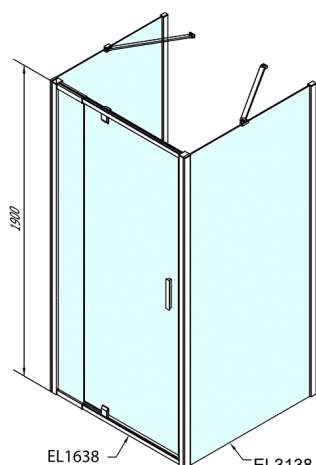

EASY kabina prysznicowa trójścienna 800-900x900mm, obrotowe drzwi, wariant L/P, szkło Brick

Kod: EL1638EL3338EL3338

Rozmiary

Szerokość: 800 mm

Wysokość: 1900 mm

Głębokość: 900 mm

Właściwości

Gwarancja: 2 lata

Karta techniczna

	B
EL3138	680-700
EL3238	780-800
EL3338	880-900
EL3438	980-1000

	A	C	D	E
EL1638	775-915	204	120	500
EL1738	895-1035	264	120	560