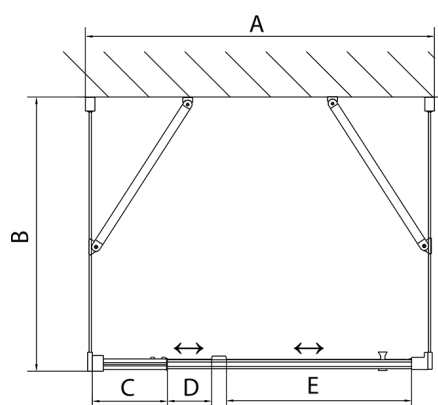

EASY kabina prysznicowa trójścienna 800-900x900mm, obrotowe drzwi, wariant L/P, szkło Brick

Kod: EL1638EL3338EL3338

Rozmiary

Szerokość: 800 mm

Wysokość: 1900 mm

Głębokość: 900 mm

Właściwości

Gwarancja: 2 lata

Karta techniczna

	B
EL3138	680-700
EL3238	780-800
EL3338	880-900
EL3438	980-1000

	A	C	D	E
EL1638	775-915	204	120	500
EL1738	895-1035	264	120	560