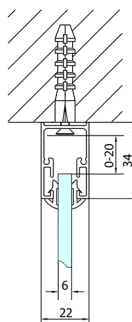

EASY kabina prysznicowa trójścienna 800-900x900mm, obrotowe drzwi, wariant L/P, szkło Brick

Kod: EL1638EL3338EL3338

Rozmiary

Szerokość: 800 mm

Wysokość: 1900 mm

Głębokość: 900 mm

Właściwości

Gwarancja: 2 lata

Karta techniczna

	B
EL3138	680-700
EL3238	780-800
EL3338	880-900
EL3438	980-1000

	A	C	D	E
EL1638	775-915	204	120	500
EL1738	895-1035	264	120	560