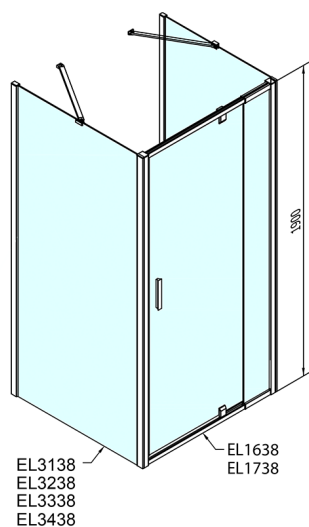

EASY kabina prysznicowa trójścienna 800-900x900mm, obrotowe drzwi, wariant L/P, szkło Brick

Kod: EL1638EL3338EL3338

Rozmiary

Szerokość: 800 mm

Wysokość: 1900 mm

Głębokość: 900 mm

Właściwości

Gwarancja: 2 lata

Karta techniczna

	B
EL3138	680-700
EL3238	780-800
EL3338	880-900
EL3438	980-1000

	A	C	D	E
EL1638	775-915	204	120	500
EL1738	895-1035	264	120	560