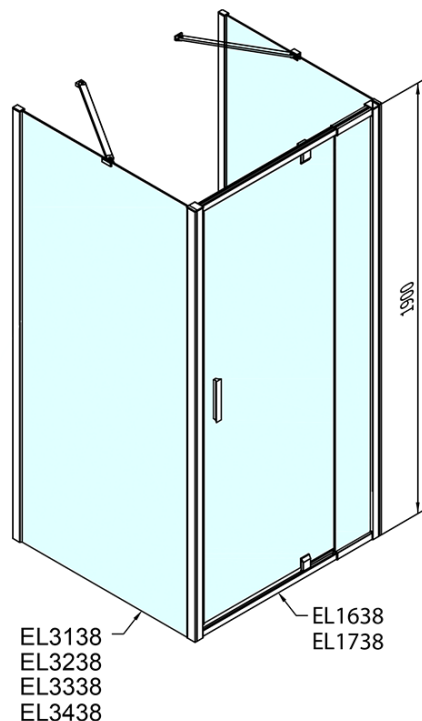

**EASY kabina prysznicowa trójścienna 800-
900x800mm, drzwi obrotowe, L/P, szkło Brick**

Kod: EL1638EL3238EL3238

Podstawowe informacje

Marka: Polysan

Seria: EASY

Rozmiary

Szerokość: 800 mm

Wysokość: 1900 mm

Głębokość: 800 mm

Właściwości

Kolor profilu: Chrom - Aluminium polerowane

Kształt: Trójścienne

Typ otwierania: Jednoskrzydłowe

Kierunek otwierania: Uniwersalne

Szerokość wejścia: 500 mm

Rodzaj szkła: Szkło Brick

Grubość szkła: 6 mm

Właściwości: Z profilami

Waga / szt.: 80.0 kg

Opakowanie: 5 szt.

Gwarancja: 2 lata

**EASY kabina prysznicowa trójścienna 800-
900x800mm, drzwi obrotowe, L/P, szkło Brick**

Karta techniczna

	B
EL3138	680-700
EL3238	780-800
EL3338	880-900
EL3438	980-1000

	A	C	D	E
EL1638	775-915	204	120	500
EL1738	895-1035	264	120	560