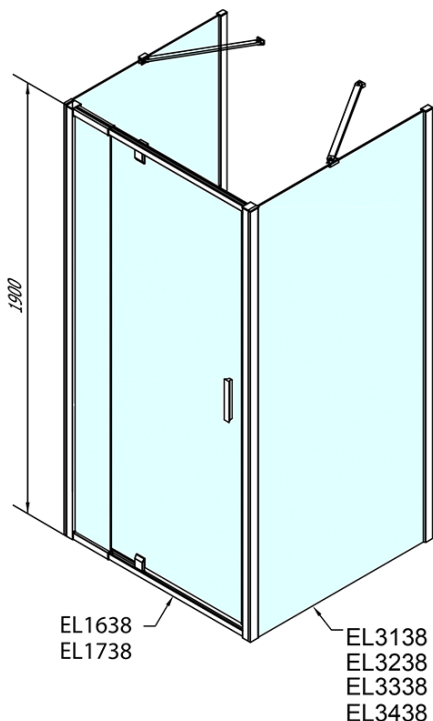

**EASY kabina prysznicowa trójścienna 800-  
900x800mm, drzwi obrotowe,L/P, szkło Brick**

**Kod:** EL1638EL3238EL3238

**Podstawowe informacje**

**Marka:** Polysan

**Seria:** EASY

**Rozmiary**

**Szerokość:** 800 mm

**Wysokość:** 1900 mm

**Głębokość:** 800 mm

**Właściwości**

**Kolor profilu:** Chrom - Aluminium polerowane

**Kształt:** Trójścienne

**Typ otwierania:** Jednoskrzydłowe

**Kierunek otwierania:** Uniwersalne

**Szerokość wejścia:** 500 mm

**Rodzaj szkła:** Szkło Brick

**Grubość szkła:** 6 mm

**Właściwości:** Z profilami

**Waga / szt.:** 80.0 kg

**Opakowanie:** 5 szt.

**Gwarancja:** 2 lata

**EASY kabina prysznicowa trójścienna 800-  
900x800mm, drzwi obrotowe, L/P, szkło Brick**

**Karta techniczna**

	B
EL3138	680-700
EL3238	780-800
EL3338	880-900
EL3438	980-1000

	A	C	D	E
EL1638	775-915	204	120	500
EL1738	895-1035	264	120	560