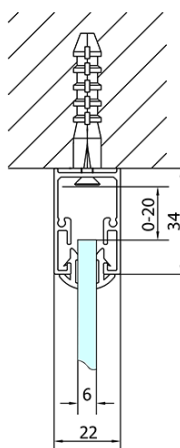

**EASY kabina prysznicowa trójścienna 800-
900x800mm, drzwi obrotowe, L/P, szkło Brick**

Kod: EL1638EL3238EL3238

Podstawowe informacje

Marka: Polysan

Seria: EASY

Rozmiary

Szerokość: 800 mm

Wysokość: 1900 mm

Głębokość: 800 mm

Właściwości

Kolor profilu: Chrom - Aluminium polerowane

Kształt: Trójścienne

Typ otwierania: Jednoskrzydłowe

Kierunek otwierania: Uniwersalne

Szerokość wejścia: 500 mm

Rodzaj szkła: Szkło Brick

Grubość szkła: 6 mm

Właściwości: Z profilami

Waga / szt.: 80.0 kg

Opakowanie: 5 szt.

Gwarancja: 2 lata

**EASY kabina prysznicowa trójścienna 800-
900x800mm, drzwi obrotowe, L/P, szkło Brick**

Karta techniczna

	B
EL3138	680-700
EL3238	780-800
EL3338	880-900
EL3438	980-1000

	A	C	D	E
EL1638	775-915	204	120	500
EL1738	895-1035	264	120	560