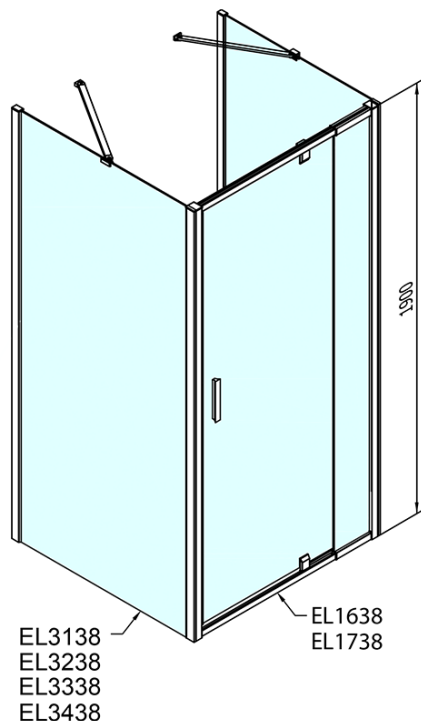

**EASY kabina prysznicowa trójścienna 800-  
900x800mm, drzwi obrotowe,L/P, szkło Brick**

**Kod:** EL1638EL3238EL3238

**Podstawowe informacje**

**Marka:** Polysan

**Seria:** EASY

**Rozmiary**

**Szerokość:** 800 mm

**Wysokość:** 1900 mm

**Głębokość:** 800 mm

**Właściwości**

**Kolor profilu:** Chrom - Aluminium polerowane

**Kształt:** Trójścienne

**Typ otwierania:** Jednoskrzydłowe

**Kierunek otwierania:** Uniwersalne

**Szerokość wejścia:** 500 mm

**Rodzaj szkła:** Szkło Brick

**Grubość szkła:** 6 mm

**Właściwości:** Z profilami

**Waga / szt.:** 80.0 kg

**Opakowanie:** 5 szt.

**Gwarancja:** 2 lata

**EASY kabina prysznicowa trójścienna 800-  
900x800mm, drzwi obrotowe, L/P, szkło Brick**

**Karta techniczna**

	B
EL3138	680-700
EL3238	780-800
EL3338	880-900
EL3438	980-1000

	A	C	D	E
EL1638	775-915	204	120	500
EL1738	895-1035	264	120	560