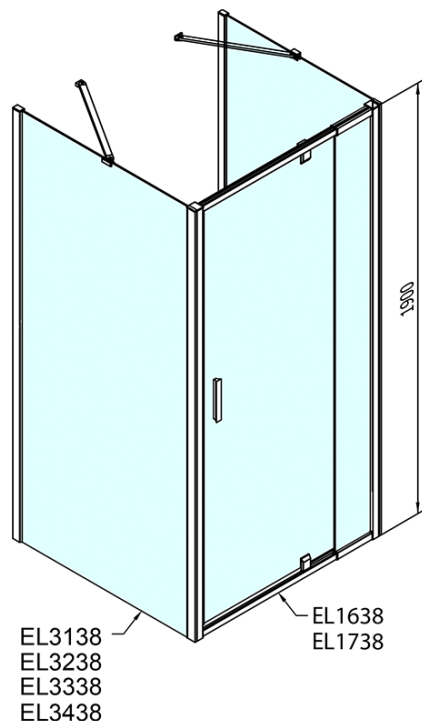

**EASY kabina prysznicowa trójścienna 800-
900x800mm, drzwi obrotowe,L/P, szkło Brick**

Kod: EL1638EL3238EL3238

Podstawowe informacje

Marka: Polysan

Seria: EASY

Rozmiary

Szerokość: 800 mm

Wysokość: 1900 mm

Głębokość: 800 mm

Właściwości

Kolor profilu: Chrom - Aluminium polerowane

Kształt: Trójścienne

Typ otwierania: Jednoskrzydłowe

Kierunek otwierania: Uniwersalne

Szerokość wejścia: 500 mm

Rodzaj szkła: Szkło Brick

Grubość szkła: 6 mm

Właściwości: Z profilami

Waga / szt.: 80.0 kg

Opakowanie: 5 szt.

Gwarancja: 2 lata

**EASY kabina prysznicowa trójścienna 800-
900x800mm, drzwi obrotowe, L/P, szkło Brick**

Karta techniczna

	B
EL3138	680-700
EL3238	780-800
EL3338	880-900
EL3438	980-1000

	A	C	D	E
EL1638	775-915	204	120	500
EL1738	895-1035	264	120	560