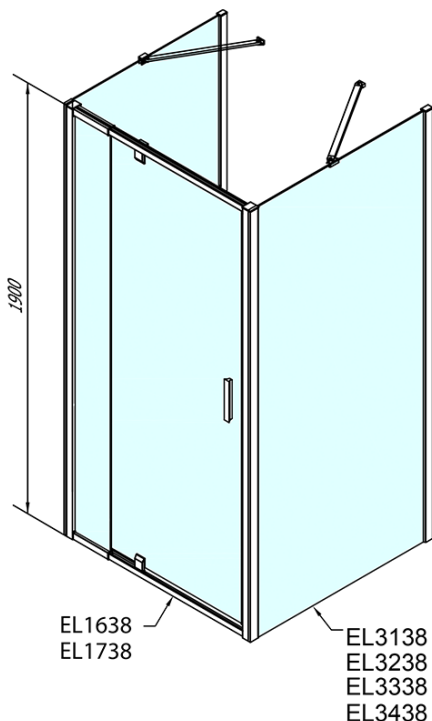

**EASY kabina prysznicowa trójścienna 800-
900x800mm, drzwi obrotowe,L/P, szkło Brick**

Kod: EL1638EL3238EL3238

Podstawowe informacje

Marka: Polysan

Seria: EASY

Rozmiary

Szerokość: 800 mm

Wysokość: 1900 mm

Głębokość: 800 mm

Właściwości

Kolor profilu: Chrom - Aluminium polerowane

Kształt: Trójścienne

Typ otwierania: Jednoskrzydłowe

Kierunek otwierania: Uniwersalne

Szerokość wejścia: 500 mm

Rodzaj szkła: Szkło Brick

Grubość szkła: 6 mm

Właściwości: Z profilami

Waga / szt.: 80.0 kg

Opakowanie: 5 szt.

Gwarancja: 2 lata

**EASY kabina prysznicowa trójścienna 800-
900x800mm, drzwi obrotowe, L/P, szkło Brick**

Karta techniczna

	B
EL3138	680-700
EL3238	780-800
EL3338	880-900
EL3438	980-1000

	A	C	D	E
EL1638	775-915	204	120	500
EL1738	895-1035	264	120	560