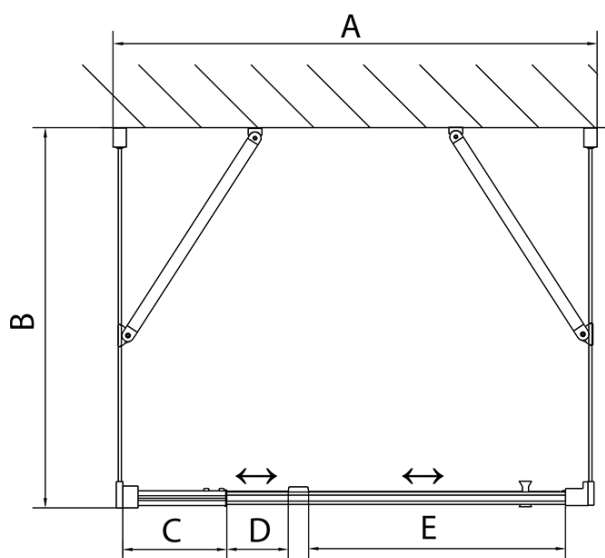

Głębokość: 800 mm

Właściwości

Kolor profilu: Chrom - Aluminium polerowane

Kształt: Trójścienne

Typ otwierania: Jednoskrzydłowe

Kierunek otwierania: Uniwersalne

Szerokość wejścia: 500 mm

Rodzaj szkła: Szkło Brick

Grubość szkła: 6 mm

Właściwości: Z profilami

Waga / szt.: 80.0 kg

Opakowanie: 5 szt.

Gwarancja: 2 lata

**EASY kabina prysznicowa trójścienna 800-
900x800mm, drzwi obrotowe, L/P, szkło Brick**

Karta techniczna

	B
EL3138	680-700
EL3238	780-800
EL3338	880-900
EL3438	980-1000

	A	C	D	E
EL1638	775-915	204	120	500
EL1738	895-1035	264	120	560