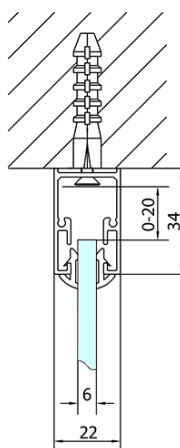

**EASY kabina prysznicowa trójścienna 800-
900x800mm, drzwi obrotowe,L/P, szkło Brick**

Kod: EL1638EL3238EL3238

Podstawowe informacje

Marka: Polysan

Seria: EASY

Rozmiary

Szerokość: 800 mm

Wysokość: 1900 mm

Głębokość: 800 mm

Właściwości

Kolor profilu: Chrom - Aluminium polerowane

Kształt: Trójścienne

Typ otwierania: Jednoskrzydłowe

Kierunek otwierania: Uniwersalne

Szerokość wejścia: 500 mm

Rodzaj szkła: Szkło Brick

Grubość szkła: 6 mm

Właściwości: Z profilami

Waga / szt.: 80.0 kg

Opakowanie: 5 szt.

Gwarancja: 2 lata

**EASY kabina prysznicowa trójścienna 800-
900x800mm, drzwi obrotowe, L/P, szkło Brick**

Karta techniczna

	B
EL3138	680-700
EL3238	780-800
EL3338	880-900
EL3438	980-1000

	A	C	D	E
EL1638	775-915	204	120	500
EL1738	895-1035	264	120	560