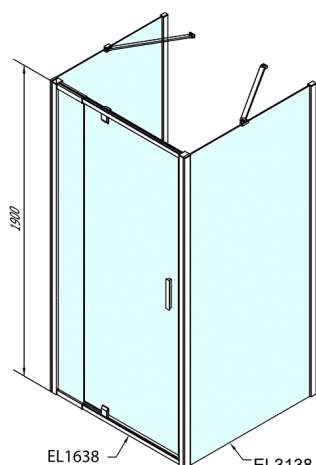

Karta techniczna

	B
EL3138	680-700
EL3238	780-800
EL3338	880-900
EL3438	980-1000

	A	C	D	E
EL1638	775-915	204	120	500
EL1738	895-1035	264	120	560