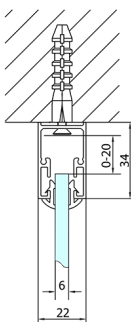

## EASY kabina prysznicowa trójścienna 800-900x800mm, drzwi obrotowe, L/P, szkło Brick

Kod: EL1638EL3238EL3238

### Rozmiary

Szerokość: 800 mm

Wysokość: 1900 mm

Głębokość: 800 mm

## Karta techniczna

	B
EL3138	680-700
EL3238	780-800
EL3338	880-900
EL3438	980-1000

	A	C	D	E
EL1638	775-915	204	120	500
EL1738	895-1035	264	120	560