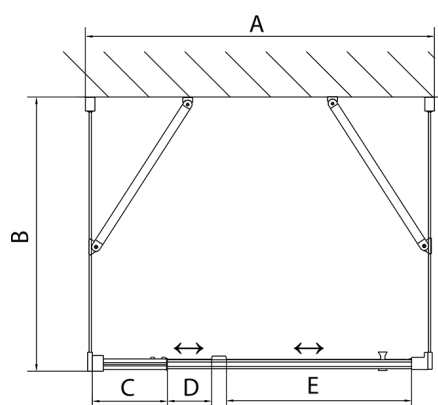

## EASY kabina prysznicowa trójścienna 800-900x800mm, drzwi obrotowe, L/P, szkło Brick

Kod: EL1638EL3238EL3238

### Rozmiary

Szerokość: 800 mm

Wysokość: 1900 mm

Głębokość: 800 mm

## Karta techniczna

	B
EL3138	680-700
EL3238	780-800
EL3338	880-900
EL3438	980-1000

	A	C	D	E
EL1638	775-915	204	120	500
EL1738	895-1035	264	120	560