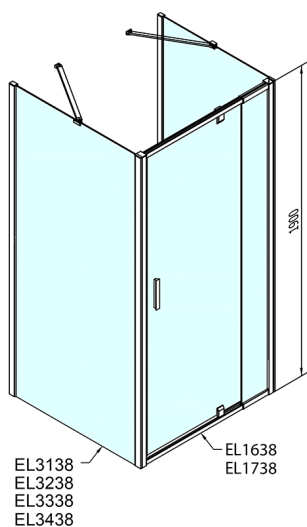

## EASY kabina prysznicowa trójścienna 800-900x800mm, drzwi obrotowe, L/P, szkło Brick

Kod: EL1638EL3238EL3238

### Rozmiary

Szerokość: 800 mm

Wysokość: 1900 mm

Głębokość: 800 mm

## Karta techniczna

	B
EL3138	680-700
EL3238	780-800
EL3338	880-900
EL3438	980-1000

	A	C	D	E
EL1638	775-915	204	120	500
EL1738	895-1035	264	120	560