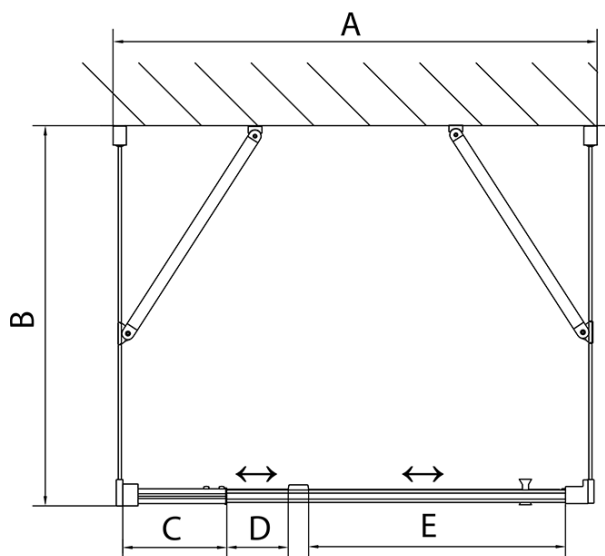

Głębokość: 700 mm

Właściwości

Kolor profilu: Chrom - Aluminium polerowane

Kształt: Trójścienne

Typ otwierania: Jednoskrzydłowe

Kierunek otwierania: Uniwersalne

Szerokość wejścia: 500 mm

Rodzaj szkła: Szkło Brick

Grubość szkła: 6 mm

Właściwości: Z profilami

Waga / szt.: 74.0 kg

Opakowanie: 5 szt.

Gwarancja: 2 lata

**EASY kabina prysznicowa trójścienna 800-
900x700mm, drzwi obrotowe, L/P, szkło Brick**

Karta techniczna

	B
EL3138	680-700
EL3238	780-800
EL3338	880-900
EL3438	980-1000

	A	C	D	E
EL1638	775-915	204	120	500
EL1738	895-1035	264	120	560