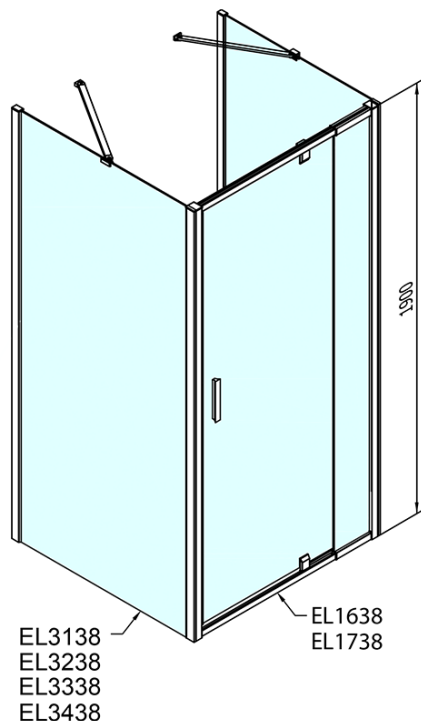

**EASY kabina prysznicowa trójścienna 800-
900x700mm, drzwi obrotowe, L/P, szkło Brick**

Kod: EL1638EL3138EL3138

Podstawowe informacje

Marka: Polysan

Seria: EASY

Rozmiary

Szerokość: 800 mm

Wysokość: 1900 mm

Głębokość: 700 mm

Właściwości

Kolor profilu: Chrom - Aluminium polerowane

Kształt: Trójścienne

Typ otwierania: Jednoskrzydłowe

Kierunek otwierania: Uniwersalne

Szerokość wejścia: 500 mm

Rodzaj szkła: Szkło Brick

Grubość szkła: 6 mm

Właściwości: Z profilami

Waga / szt.: 74.0 kg

Opakowanie: 5 szt.

Gwarancja: 2 lata

**EASY kabina prysznicowa trójścienna 800-
900x700mm, drzwi obrotowe, L/P, szkło Brick**

Karta techniczna

	B
EL3138	680-700
EL3238	780-800
EL3338	880-900
EL3438	980-1000

	A	C	D	E
EL1638	775-915	204	120	500
EL1738	895-1035	264	120	560