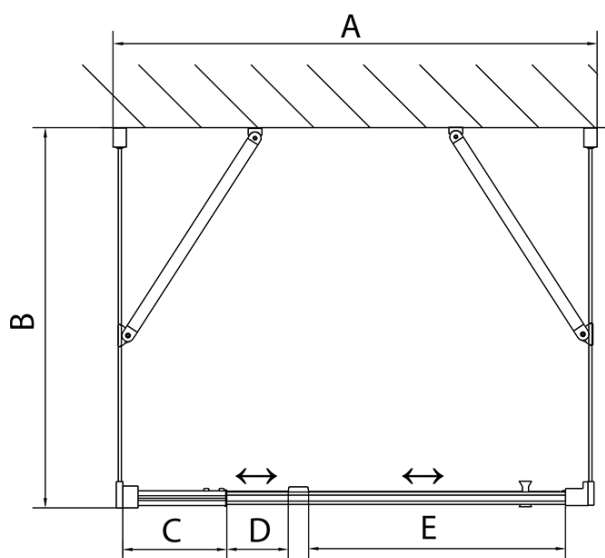

Głębokość: 700 mm

Właściwości

Kolor profilu: Chrom - Aluminium polerowane

Kształt: Trójściennie

Typ otwierania: Jednoskrzydłowe

Kierunek otwierania: Uniwersalne

Szerokość wejścia: 500 mm

Rodzaj szkła: Szkło Brick

Grubość szkła: 6 mm

Właściwości: Z profilami

Waga / szt.: 74.0 kg

Opakowanie: 5 szt.

Gwarancja: 2 lata

**EASY kabina prysznicowa trójścienna 800-
900x700mm, drzwi obrotowe, L/P, szkło Brick**

Karta techniczna

	B
EL3138	680-700
EL3238	780-800
EL3338	880-900
EL3438	980-1000

	A	C	D	E
EL1638	775-915	204	120	500
EL1738	895-1035	264	120	560