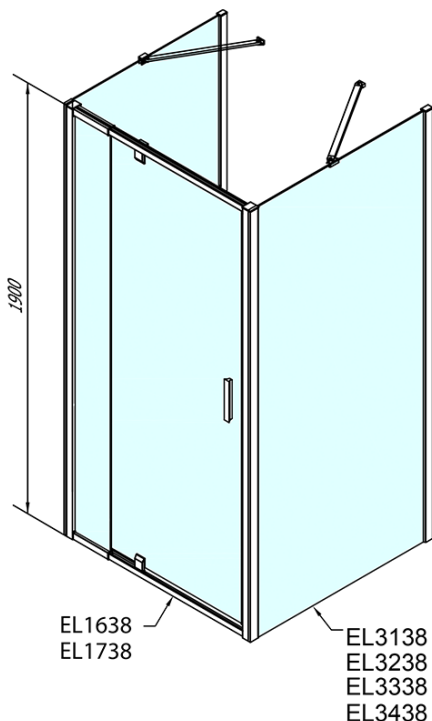

**EASY kabina prysznicowa trójścienna 800-
900x700mm, drzwi obrotowe, L/P, szkło Brick**

Kod: EL1638EL3138EL3138

Podstawowe informacje

Marka: Polysan

Seria: EASY

Rozmiary

Szerokość: 800 mm

Wysokość: 1900 mm

Głębokość: 700 mm

Właściwości

Kolor profilu: Chrom - Aluminium polerowane

Kształt: Trójściennie

Typ otwierania: Jednoskrzydłowe

Kierunek otwierania: Uniwersalne

Szerokość wejścia: 500 mm

Rodzaj szkła: Szkło Brick

Grubość szkła: 6 mm

Właściwości: Z profilami

Waga / szt.: 74.0 kg

Opakowanie: 5 szt.

Gwarancja: 2 lata

**EASY kabina prysznicowa trójścienna 800-
900x700mm, drzwi obrotowe, L/P, szkło Brick**

Karta techniczna

	B
EL3138	680-700
EL3238	780-800
EL3338	880-900
EL3438	980-1000

	A	C	D	E
EL1638	775-915	204	120	500
EL1738	895-1035	264	120	560