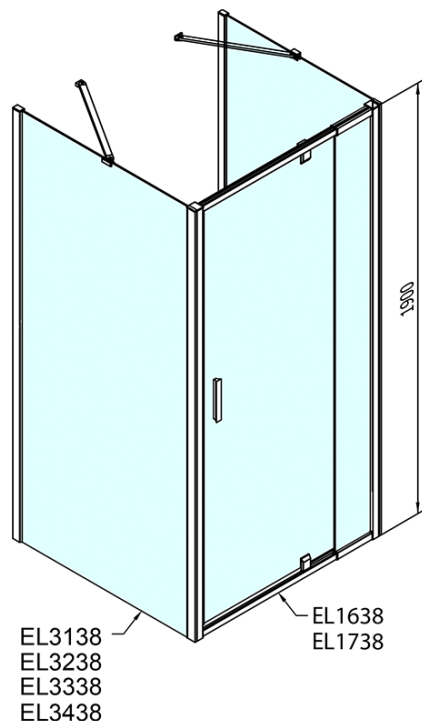

**EASY kabina prysznicowa trójścienna 800-
900x700mm, drzwi obrotowe, L/P, szkło Brick**

Kod: EL1638EL3138EL3138

Podstawowe informacje

Marka: Polysan

Seria: EASY

Rozmiary

Szerokość: 800 mm

Wysokość: 1900 mm

Głębokość: 700 mm

Właściwości

Kolor profilu: Chrom - Aluminium polerowane

Kształt: Trójściennie

Typ otwierania: Jednoskrzydłowe

Kierunek otwierania: Uniwersalne

Szerokość wejścia: 500 mm

Rodzaj szkła: Szkło Brick

Grubość szkła: 6 mm

Właściwości: Z profilami

Waga / szt.: 74.0 kg

Opakowanie: 5 szt.

Gwarancja: 2 lata

**EASY kabina prysznicowa trójścienna 800-
900x700mm, drzwi obrotowe, L/P, szkło Brick**

Karta techniczna

	B
EL3138	680-700
EL3238	780-800
EL3338	880-900
EL3438	980-1000

	A	C	D	E
EL1638	775-915	204	120	500
EL1738	895-1035	264	120	560