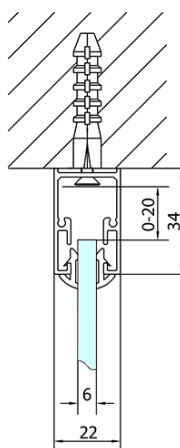

**EASY kabina prysznicowa trójścienna 800-
900x700mm, drzwi obrotowe, L/P, szkło Brick**

Kod: EL1638EL3138EL3138

Podstawowe informacje

Marka: Polysan

Seria: EASY

Rozmiary

Szerokość: 800 mm

Wysokość: 1900 mm

Głębokość: 700 mm

Właściwości

Kolor profilu: Chrom - Aluminium polerowane

Kształt: Trójściennie

Typ otwierania: Jednoskrzydłowe

Kierunek otwierania: Uniwersalne

Szerokość wejścia: 500 mm

Rodzaj szkła: Szkło Brick

Grubość szkła: 6 mm

Właściwości: Z profilami

Waga / szt.: 74.0 kg

Opakowanie: 5 szt.

Gwarancja: 2 lata

**EASY kabina prysznicowa trójścienna 800-
900x700mm, drzwi obrotowe, L/P, szkło Brick**

Karta techniczna

	B
EL3138	680-700
EL3238	780-800
EL3338	880-900
EL3438	980-1000

	A	C	D	E
EL1638	775-915	204	120	500
EL1738	895-1035	264	120	560