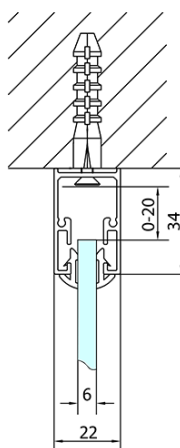

**EASY kabina prysznicowa trójścienna 800-  
900x700mm, drzwi obrotowe, L/P, szkło Brick**

**Kod:** EL1638EL3138EL3138

**Podstawowe informacje**

**Marka:** Polysan

**Seria:** EASY

**Rozmiary**

**Szerokość:** 800 mm

**Wysokość:** 1900 mm

**Głębokość:** 700 mm

**Właściwości**

**Kolor profilu:** Chrom - Aluminium polerowane

**Kształt:** Trójścienne

**Typ otwierania:** Jednoskrzydłowe

**Kierunek otwierania:** Uniwersalne

**Szerokość wejścia:** 500 mm

**Rodzaj szkła:** Szkło Brick

**Grubość szkła:** 6 mm

**Właściwości:** Z profilami

**Waga / szt.:** 74.0 kg

**Opakowanie:** 5 szt.

**Gwarancja:** 2 lata

**EASY kabina prysznicowa trójścienna 800-  
900x700mm, drzwi obrotowe, L/P, szkło Brick**

**Karta techniczna**

|        | B        |
|--------|----------|
| EL3138 | 680-700  |
| EL3238 | 780-800  |
| EL3338 | 880-900  |
| EL3438 | 980-1000 |

|        | A        | C   | D   | E   |
|--------|----------|-----|-----|-----|
| EL1638 | 775-915  | 204 | 120 | 500 |
| EL1738 | 895-1035 | 264 | 120 | 560 |