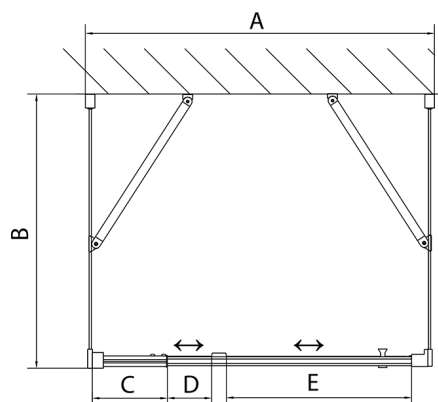

EASY kabina prysznicowa trójścienna 800-900x700mm, drzwi obrotowe, L/P, szkło Brick

Kod: EL1638EL3138EL3138

Rozmiary

Szerokość: 800 mm

Wysokość: 1900 mm

Głębokość: 700 mm

Właściwości

Gwarancja: 2 lata

Karta techniczna

EL1638
EL1738

EL3138
EL3238
EL3338
EL3438

EL3138
EL3238
EL3338
EL3438

EL1638
EL1738

	B
EL3138	680-700
EL3238	780-800
EL3338	880-900
EL3438	980-1000

	A	C	D	E
EL1638	775-915	204	120	500
EL1738	895-1035	264	120	560