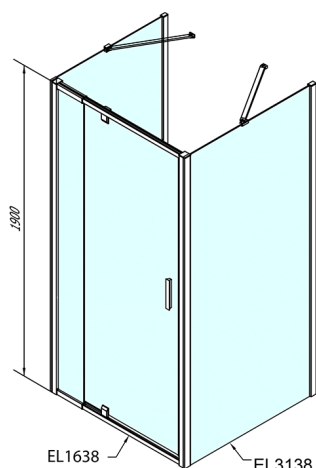

EASY kabina prysznicowa trójścienna 800-900x700mm, drzwi obrotowe, L/P, szkło Brick

Kod: EL1638EL3138EL3138

Rozmiary

Szerokość: 800 mm

Wysokość: 1900 mm

Głębokość: 700 mm

Właściwości

Gwarancja: 2 lata

Karta techniczna

EL1638
EL1738

EL3138
EL3238
EL3338
EL3438

EL3138
EL3238
EL3338
EL3438

EL1638
EL1738

	B
EL3138	680-700
EL3238	780-800
EL3338	880-900
EL3438	980-1000

	A	C	D	E
EL1638	775-915	204	120	500
EL1738	895-1035	264	120	560