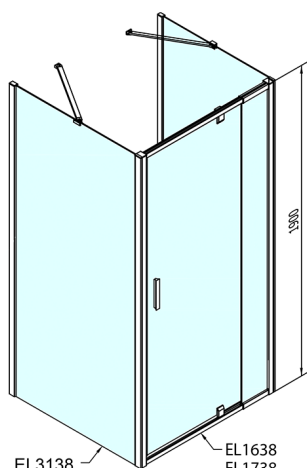

EASY kabina prysznicowa trójścienna 800-900x700mm, drzwi obrotowe, L/P, szkło Brick

Kod: EL1638EL3138EL3138

Rozmiary

Szerokość: 800 mm

Wysokość: 1900 mm

Głębokość: 700 mm

Właściwości

Gwarancja: 2 lata

Karta techniczna

EL1638
EL1738

EL3138
EL3238
EL3338
EL3438

EL3138
EL3238
EL3338
EL3438

EL1638
EL1738

	B
EL3138	680-700
EL3238	780-800
EL3338	880-900
EL3438	980-1000

	A	C	D	E
EL1638	775-915	204	120	500
EL1738	895-1035	264	120	560