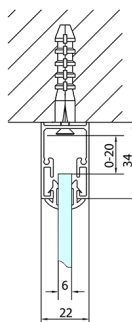

EASY kabina prysznicowa trójścienna 800-900x700mm, drzwi obrotowe, L/P, szkło Brick

Kod: EL1638EL3138EL3138

Rozmiary

Szerokość: 800 mm

Wysokość: 1900 mm

Głębokość: 700 mm

Właściwości

Gwarancja: 2 lata

Karta techniczna

EL1638
EL1738

EL3138
EL3238
EL3338
EL3438

EL3138
EL3238
EL3338
EL3438

EL1638
EL1738

	B
EL3138	680-700
EL3238	780-800
EL3338	880-900
EL3438	980-1000

	A	C	D	E
EL1638	775-915	204	120	500
EL1738	895-1035	264	120	560