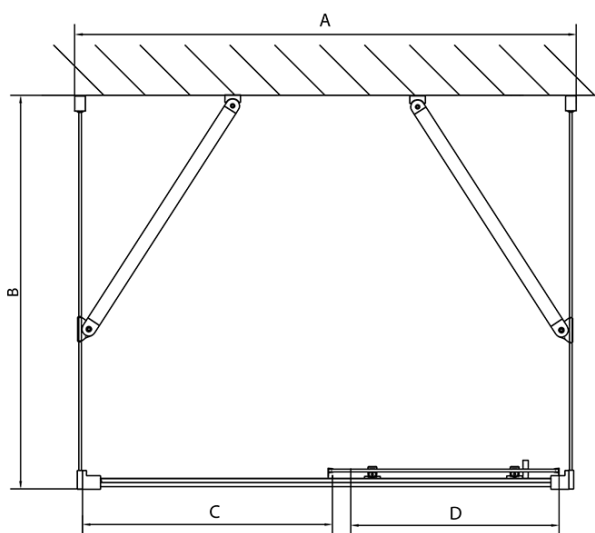

Głębokość: 1000 mm

Właściwości

Kolor profilu: Chrom - Aluminium polerowane

Kształt: Trójścienne

Typ otwierania: Przesuwne

Kierunek otwierania: Uniwersalne

Szerokość wejścia: 480 mm

Rodzaj szkła: Szkło Brick

Grubość szkła: 6 mm

Właściwości: Z profilami

Waga / szt.: 100.5 kg

Opakowanie: 5 szt.

Gwarancja: 2 lata

EASY kabina prysznicowa trójścienna
1200x1000mm, wariant L/P, szkło Brick

Karta techniczna

	B
EL3138	680-700
EL3238	780-800
EL3338	880-900
EL3438	980-1000