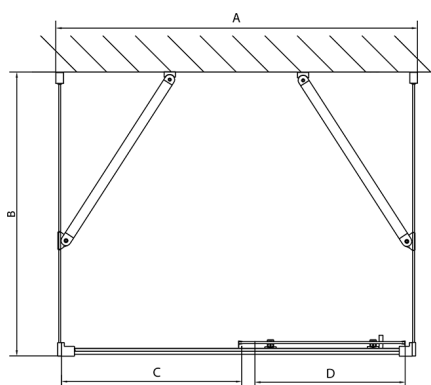

EASY kabina prysznicowa trójścienna 1200x1000mm, wariant L/P, szkło Brick

Kod: EL1238EL3438EL3438

Rozmiary

Szerokość: 1200 mm

Wysokość: 1900 mm

Głębokość: 1000 mm

Właściwości

Gwarancja: 2 lata

Karta techniczna

	B
EL3138	680-700
EL3238	780-800
EL3338	880-900
EL3438	980-1000

	A	C	D
EL1138	1090-1130	500	430
EL1238	1190-1230	530	480