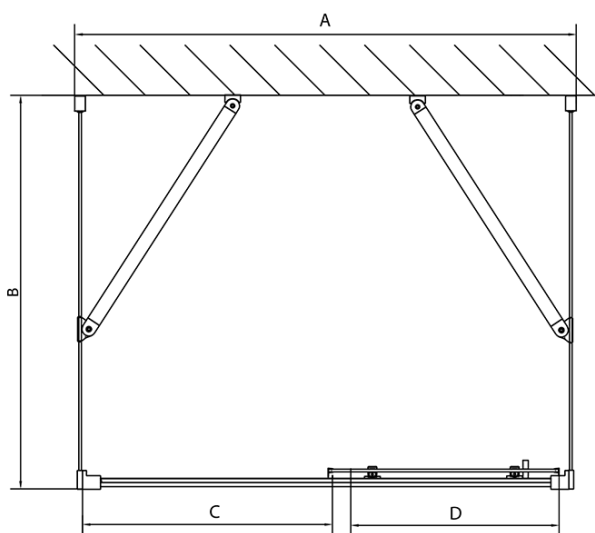

Głębokość: 900 mm

Właściwości

Kolor profilu: Chrom - Aluminium polerowane

Kształt: Trójścienne

Typ otwierania: Przesuwne

Kierunek otwierania: Uniwersalne

Szerokość wejścia: 480 mm

Rodzaj szkła: Szkło Brick

Grubość szkła: 6 mm

Właściwości: Z profilami

Waga / szt.: 94.5 kg

Opakowanie: 5 szt.

Gwarancja: 2 lata

**EASY kabina prysznicowa trójścienna 1200x900mm,
wariant L/P, szkło Brick**

Karta techniczna

	B
EL3138	680-700
EL3238	780-800
EL3338	880-900
EL3438	980-1000