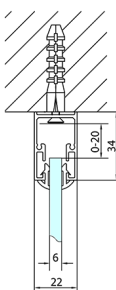

EASY kabina prysznicowa trójsienna 1200x900mm, wariant L/P, szkło Brick

Kod: EL1238EL3338EL3338

Rozmiary

Szerokość: 1200 mm

Wysokość: 1900 mm

Głębokość: 900 mm

Właściwości

Gwarancja: 2 lata

Karta techniczna

	B
EL3138	680-700
EL3238	780-800
EL3338	880-900
EL3438	980-1000

	A	C	D
EL1138	1090-1130	500	430
EL1238	1190-1230	530	480