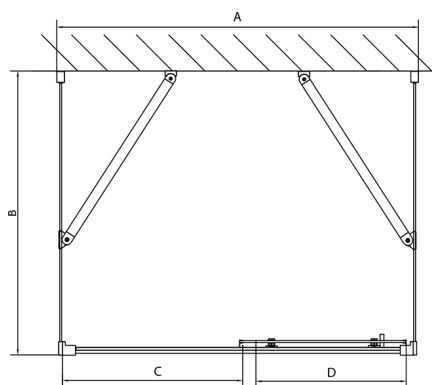

EASY kabina prysznicowa trójsienna 1200x900mm, wariant L/P, szkło Brick

Kod: EL1238EL3338EL3338

Rozmiary

Szerokość: 1200 mm

Wysokość: 1900 mm

Głębokość: 900 mm

Właściwości

Gwarancja: 2 lata

Karta techniczna

	B
EL3138	680-700
EL3238	780-800
EL3338	880-900
EL3438	980-1000

	A	C	D
EL1138	1090-1130	500	430
EL1238	1190-1230	530	480