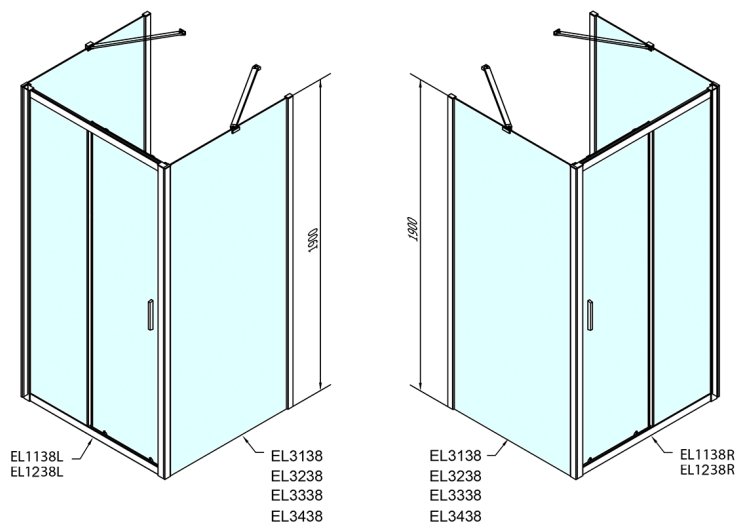

EASY kabina prysznicowa trójsienna 1200x900mm, wariant L/P, szkło Brick

Kod: EL1238EL3338EL3338

Rozmiary

Szerokość: 1200 mm

Wysokość: 1900 mm

Głębokość: 900 mm

Właściwości

Gwarancja: 2 lata

Karta techniczna

	B
EL3138	680-700
EL3238	780-800
EL3338	880-900
EL3438	980-1000

	A	C	D
EL1138	1090-1130	500	430
EL1238	1190-1230	530	480