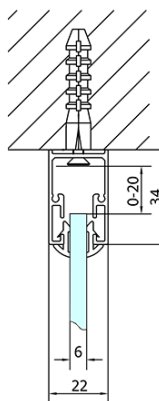

**EASY kabina prysznicowa trójścienna 1200x800mm,  
wariant L/P, szkło Brick**

**Kod:** EL1238EL3238EL3238

**Podstawowe informacje**

**Marka:** Polysan

**Seria:** EASY

**Rozmiary**

**Szerokość:** 1200 mm

**Wysokość:** 1900 mm

**Głębokość:** 800 mm

**Właściwości**

**Kolor profilu:** Chrom - Aluminium polerowane

**Kształt:** Trójścienne

**Typ otwierania:** Przesuwne

**Kierunek otwierania:** Uniwersalne

**Szerokość wejścia:** 480 mm

**Rodzaj szkła:** Szkło Brick

**Grubość szkła:** 6 mm

**Właściwości:** Z profilami

**Waga / szt.:** 88.5 kg

**Opakowanie:** 5 szt.

**Gwarancja:** 2 lata

**EASY kabina prysznicowa trójścienna 1200x800mm,  
wariant L/P, szkło Brick**

**Karta techniczna**

	B
EL3138	680-700
EL3238	780-800
EL3338	880-900
EL3438	980-1000

	A	C	D
EL1138	1090-1130	500	430
EL1238	1190-1230	530	480