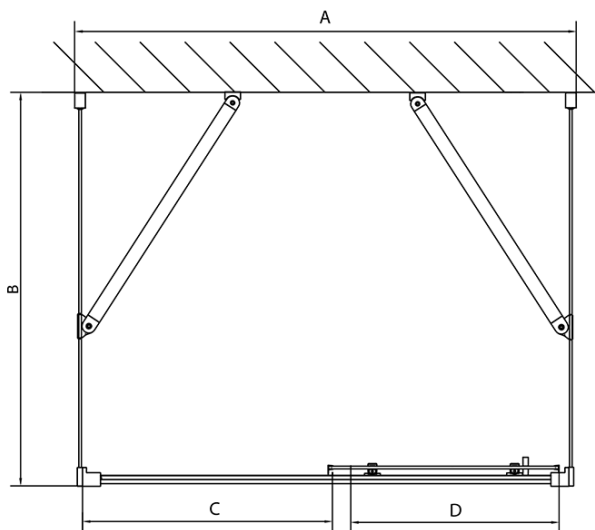

**Głębokość:** 800 mm

**Właściwości**

**Kolor profilu:** Chrom - Aluminium polerowane

**Kształt:** Trójścienne

**Typ otwierania:** Przesuwne

**Kierunek otwierania:** Uniwersalne

**Szerokość wejścia:** 480 mm

**Rodzaj szkła:** Szkło Brick

**Grubość szkła:** 6 mm

**Właściwości:** Z profilami

**Waga / szt.:** 88.5 kg

**Opakowanie:** 5 szt.

**Gwarancja:** 2 lata

**EASY kabina prysznicowa trójścienna 1200x800mm,  
wariant L/P, szkło Brick**

**Karta techniczna**

	B
EL3138	680-700
EL3238	780-800
EL3338	880-900
EL3438	980-1000

	A	C	D
EL1138	1090-1130	500	430
EL1238	1190-1230	530	480