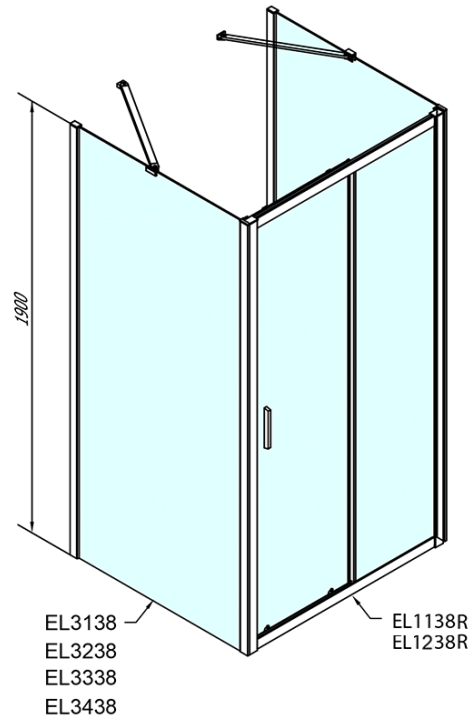

# EASY kabina prysznicowa trójścienna 1200x800mm, wariant L/P, szkło Brick

Kod: EL1238EL3238EL3238

## Rozmiary

Szerokość: 1200 mm  
Wysokość: 1900 mm  
Głębokość: 800 mm

## Właściwości

Kolor profilu: Chrom - Aluminium polerowane  
Kształt: Trójścienne  
Typ otwierania: Przesuwne  
Kierunek otwierania: Uniwersalne  
Szerokość wejścia: 480 mm  
Rodzaj szkła: Szkło Brick  
Grubość szkła: 6 mm  
Właściwości: Z profilami  
Waga / szt.: 88.5 kg  
Opakowanie: 5 szt.  
Gwarancja: 2 lata

**EASY kabina prysznicowa trójścienna 1200x800mm,  
wariant L/P, szkło Brick**

**Karta techniczna**

	B
EL3138	680-700
EL3238	780-800
EL3338	880-900
EL3438	980-1000

	A	C	D
EL1138	1090-1130	500	430
EL1238	1190-1230	530	480