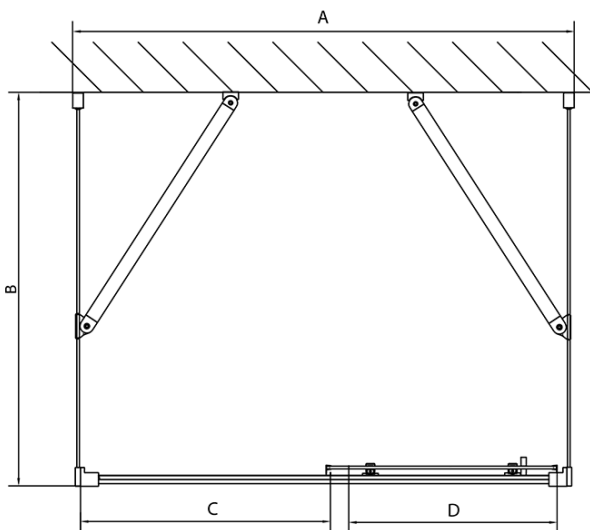

## Rozmiary

Szerokość: 1200 mm  
Wysokość: 1900 mm  
Głębokość: 800 mm

## Właściwości

Kolor profilu: Chrom - Aluminium polerowane  
Kształt: Trójścienne  
Typ otwierania: Przesuwne  
Kierunek otwierania: Uniwersalne  
Szerokość wejścia: 480 mm  
Rodzaj szkła: Szkło Brick  
Grubość szkła: 6 mm  
Właściwości: Z profilami  
Waga / szt.: 88.5 kg  
Opakowanie: 5 szt.  
Gwarancja: 2 lata

**EASY kabina prysznicowa trójścienna 1200x800mm,  
wariant L/P, szkło Brick**

**Karta techniczna**

	B
EL3138	680-700
EL3238	780-800
EL3338	880-900
EL3438	980-1000

	A	C	D
EL1138	1090-1130	500	430
EL1238	1190-1230	530	480