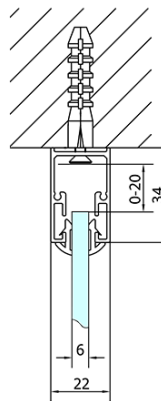

## Rozmiary

Szerokość: 1200 mm  
Wysokość: 1900 mm  
Głębokość: 800 mm

## Właściwości

Kolor profilu: Chrom - Aluminium polerowane  
Kształt: Trójścienne  
Typ otwierania: Przesuwne  
Kierunek otwierania: Uniwersalne  
Szerokość wejścia: 480 mm  
Rodzaj szkła: Szkło Brick  
Grubość szkła: 6 mm  
Właściwości: Z profilami  
Waga / szt.: 88.5 kg  
Opakowanie: 5 szt.  
Gwarancja: 2 lata

**EASY kabina prysznicowa trójścienna 1200x800mm,  
wariant L/P, szkło Brick**

**Karta techniczna**

	B
EL3138	680-700
EL3238	780-800
EL3338	880-900
EL3438	980-1000

	A	C	D
EL1138	1090-1130	500	430
EL1238	1190-1230	530	480