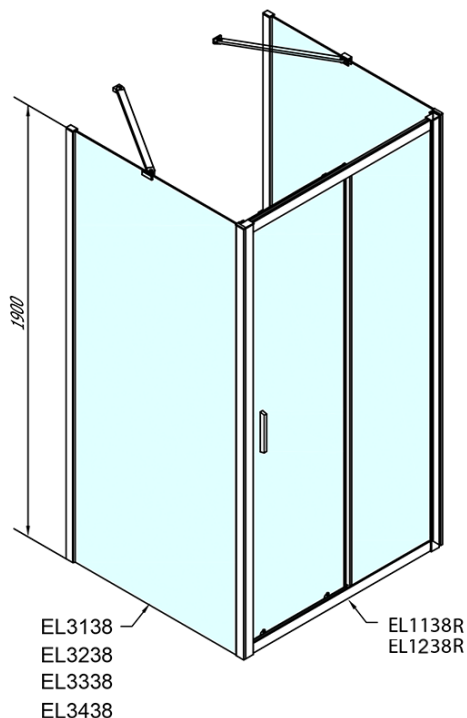

EASY kabina prysznicowa trójścienna 1200x800mm, wariant L/P, szkło Brick

Kod: EL1238EL3238EL3238

Podstawowe informacje

Marka: Polysan

Seria: EASY

Rozmiary

Szerokość: 1200 mm

Wysokość: 1900 mm

Głębokość: 800 mm

Właściwości

Kolor profilu: Chrom - Aluminium polerowane

Kształt: Trójścienne

Typ otwierania: Przesuwne

Kierunek otwierania: Uniwersalne

Szerokość wejścia: 480 mm

Rodzaj szkła: Szkło Brick

Grubość szkła: 6 mm

Właściwości: Z profilami

Waga / szt.: 88.5 kg

Opakowanie: 5 szt.

Gwarancja: 2 lata

**EASY kabina prysznicowa trójścienna 1200x800mm,
wariant L/P, szkło Brick**

Karta techniczna

	B
EL3138	680-700
EL3238	780-800
EL3338	880-900
EL3438	980-1000

	A	C	D
EL1138	1090-1130	500	430
EL1238	1190-1230	530	480