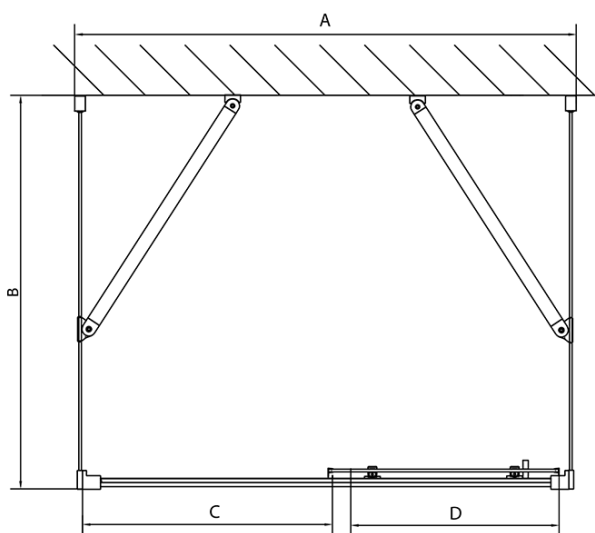

Głębokość: 800 mm

Właściwości

Kolor profilu: Chrom - Aluminium polerowane

Kształt: Trójścienne

Typ otwierania: Przesuwne

Kierunek otwierania: Uniwersalne

Szerokość wejścia: 480 mm

Rodzaj szkła: Szkło Brick

Grubość szkła: 6 mm

Właściwości: Z profilami

Waga / szt.: 88.5 kg

Opakowanie: 5 szt.

Gwarancja: 2 lata

**EASY kabina prysznicowa trójścienna 1200x800mm,
wariant L/P, szkło Brick**

Karta techniczna

	B
EL3138	680-700
EL3238	780-800
EL3338	880-900
EL3438	980-1000