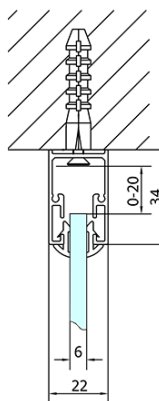

EASY kabina prysznicowa trójścienna 1200x800mm, wariant L/P, szkło Brick

Kod: EL1238EL3238EL3238

Podstawowe informacje

Marka: Polysan

Seria: EASY

Rozmiary

Szerokość: 1200 mm

Wysokość: 1900 mm

Głębokość: 800 mm

Właściwości

Kolor profilu: Chrom - Aluminium polerowane

Kształt: Trójścienne

Typ otwierania: Przesuwne

Kierunek otwierania: Uniwersalne

Szerokość wejścia: 480 mm

Rodzaj szkła: Szkło Brick

Grubość szkła: 6 mm

Właściwości: Z profilami

Waga / szt.: 88.5 kg

Opakowanie: 5 szt.

Gwarancja: 2 lata

**EASY kabina prysznicowa trójścienna 1200x800mm,
wariant L/P, szkło Brick**

Karta techniczna

	B
EL3138	680-700
EL3238	780-800
EL3338	880-900
EL3438	980-1000

	A	C	D
EL1138	1090-1130	500	430
EL1238	1190-1230	530	480