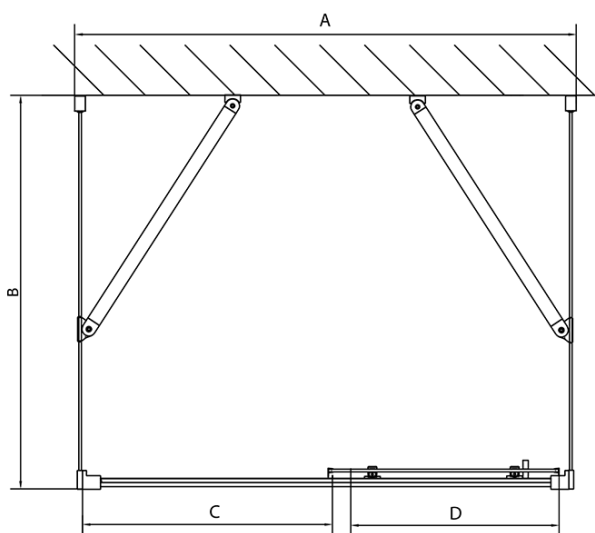

**Głębokość:** 800 mm

**Właściwości**

**Kolor profilu:** Chrom - Aluminium polerowane

**Kształt:** Trójścienne

**Typ otwierania:** Przesuwne

**Kierunek otwierania:** Uniwersalne

**Szerokość wejścia:** 480 mm

**Rodzaj szkła:** Szkło Brick

**Grubość szkła:** 6 mm

**Właściwości:** Z profilami

**Waga / szt.:** 88.5 kg

**Opakowanie:** 5 szt.

**Gwarancja:** 2 lata

**EASY kabina prysznicowa trójścienna 1200x800mm,  
wariant L/P, szkło Brick**

**Karta techniczna**

	B
EL3138	680-700
EL3238	780-800
EL3338	880-900
EL3438	980-1000

	A	C	D
EL1138	1090-1130	500	430
EL1238	1190-1230	530	480