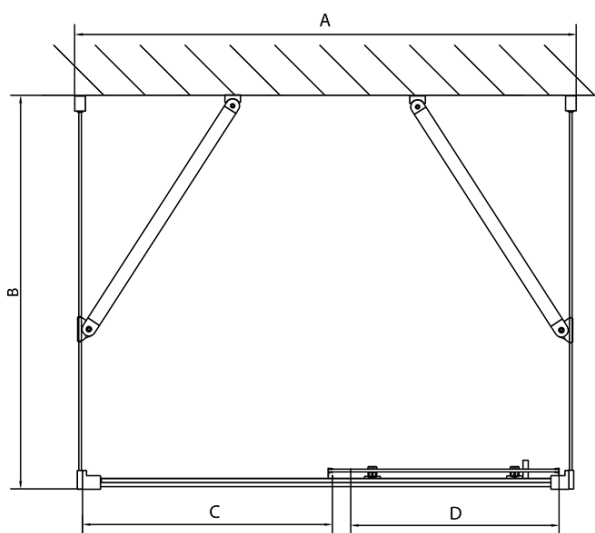

EASY kabina prysznicowa trójścienna 1200x700mm, wariant L/P, szkło Brick

Kod: EL1238EL3138EL3138

Podstawowe informacje

Marka: Polysan
Seria: EASY

Rozmiary

Szerokość: 1200 mm
Wysokość: 1900 mm
Głębokość: 700 mm

Właściwości

Kolor profilu: Chrom - Aluminium polerowane
Kształt: Trójścienne
Typ otwierania: Przesuwne
Kierunek otwierania: Uniwersalne
Szerokość wejścia: 480 mm
Rodzaj szkła: Szkło Brick
Grubość szkła: 6 mm
Właściwości: Z profilami
Waga / szt.: 82.5 kg
Opakowanie: 5 szt.
Gwarancja: 2 lata

**EASY kabina prysznicowa trójścienna 1200x700mm,
wariant L/P, szkło Brick**

Karta techniczna

	B
EL3138	680-700
EL3238	780-800
EL3338	880-900
EL3438	980-1000

	A	C	D
EL1138	1090-1130	500	430
EL1238	1190-1230	530	480