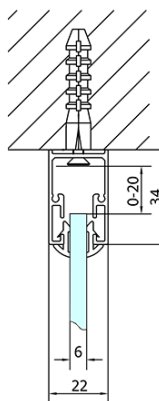

EASY kabina prysznicowa trójścienna 1200x700mm, wariant L/P, szkło Brick

Kod: EL1238EL3138EL3138

Podstawowe informacje

Marka: Polysan
Seria: EASY

Rozmiary

Szerokość: 1200 mm
Wysokość: 1900 mm
Głębokość: 700 mm

Właściwości

Kolor profilu: Chrom - Aluminium polerowane
Kształt: Trójścienne
Typ otwierania: Przesuwne
Kierunek otwierania: Uniwersalne
Szerokość wejścia: 480 mm
Rodzaj szkła: Szkło Brick
Grubość szkła: 6 mm
Właściwości: Z profilami
Waga / szt.: 82.5 kg
Opakowanie: 5 szt.
Gwarancja: 2 lata

**EASY kabina prysznicowa trójścienna 1200x700mm,
wariant L/P, szkło Brick**

Karta techniczna

	B
EL3138	680-700
EL3238	780-800
EL3338	880-900
EL3438	980-1000

	A	C	D
EL1138	1090-1130	500	430
EL1238	1190-1230	530	480