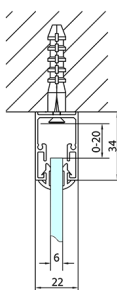

## EASY kabina prysznicowa trójsienna 1200x700mm, wariant L/P, szkło Brick

**Kod:** EL1238EL3138EL3138

**Rozmiary**

Szerokość: 1200 mm

Wysokość: 1900 mm

Głębokość: 700 mm

**Właściwości**

Gwarancja: 2 lata

### Karta techniczna

	B
EL3138	680-700
EL3238	780-800
EL3338	880-900
EL3438	980-1000

	A	C	D
EL1138	1090-1130	500	430
EL1238	1190-1230	530	480