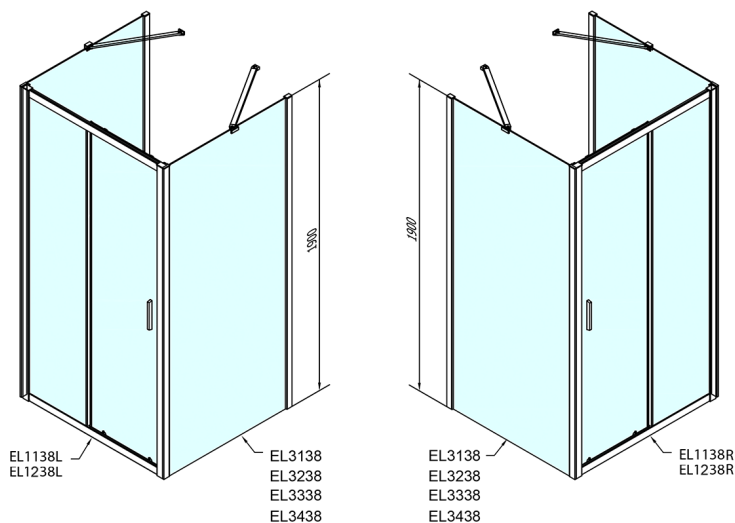

## EASY kabina prysznicowa trójsienna 1200x700mm, wariant L/P, szkło Brick

**Kod:** EL1238EL3138EL3138

**Rozmiary**

Szerokość: 1200 mm

Wysokość: 1900 mm

Głębokość: 700 mm

**Właściwości**

Gwarancja: 2 lata

### Karta techniczna

	B
EL3138	680-700
EL3238	780-800
EL3338	880-900
EL3438	980-1000

	A	C	D
EL1138	1090-1130	500	430
EL1238	1190-1230	530	480