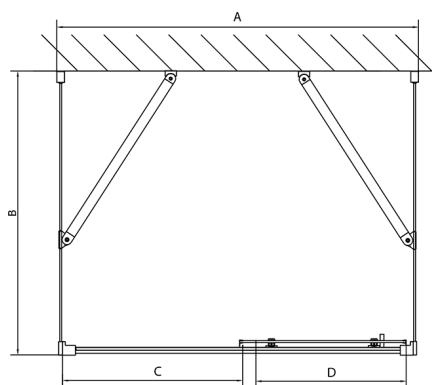

## EASY kabina prysznicowa trójsienna 1200x700mm, wariant L/P, szkło Brick

**Kod:** EL1238EL3138EL3138

**Rozmiary**

Szerokość: 1200 mm

Wysokość: 1900 mm

Głębokość: 700 mm

**Właściwości**

Gwarancja: 2 lata

### Karta techniczna

	B
EL3138	680-700
EL3238	780-800
EL3338	880-900
EL3438	980-1000

	A	C	D
EL1138	1090-1130	500	430
EL1238	1190-1230	530	480