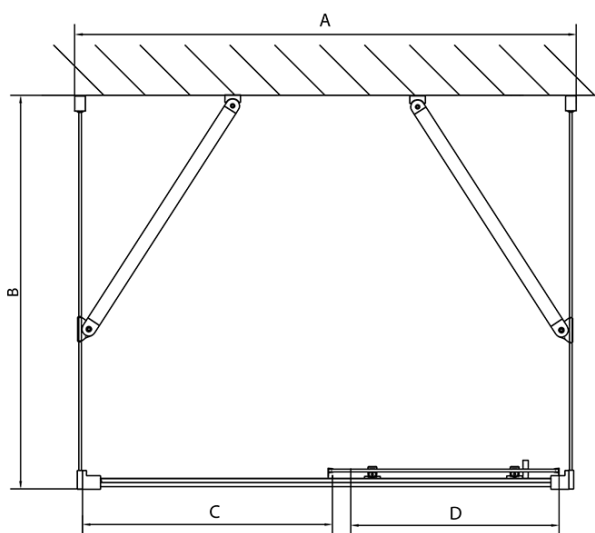

Głębokość: 1000 mm

Właściwości

Kolor profilu: Chrom - Aluminium polerowane

Kształt: Trójścienne

Typ otwierania: Przesuwne

Kierunek otwierania: Uniwersalne

Szerokość wejścia: 430 mm

Rodzaj szkła: Szkło Brick

Grubość szkła: 6 mm

Właściwości: Z profilami

Waga / szt.: 97.5 kg

Opakowanie: 5 szt.

Gwarancja: 2 lata

Karta techniczna

	B
EL3138	680-700
EL3238	780-800
EL3338	880-900
EL3438	980-1000

	A	C	D
EL1138	1090-1130	500	430
EL1238	1190-1230	530	480