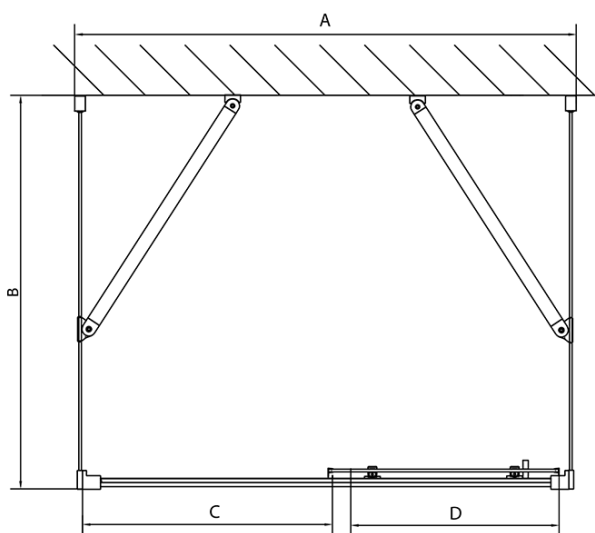

**Głębokość:** 1000 mm

**Właściwości**

**Kolor profilu:** Chrom - Aluminium polerowane

**Kształt:** Trójścienne

**Typ otwierania:** Przesuwne

**Kierunek otwierania:** Uniwersalne

**Szerokość wejścia:** 430 mm

**Rodzaj szkła:** Szkło Brick

**Grubość szkła:** 6 mm

**Właściwości:** Z profilami

**Waga / szt.:** 97.5 kg

**Opakowanie:** 5 szt.

**Gwarancja:** 2 lata

Karta techniczna

|        | B        |
|--------|----------|
| EL3138 | 680-700  |
| EL3238 | 780-800  |
| EL3338 | 880-900  |
| EL3438 | 980-1000 |