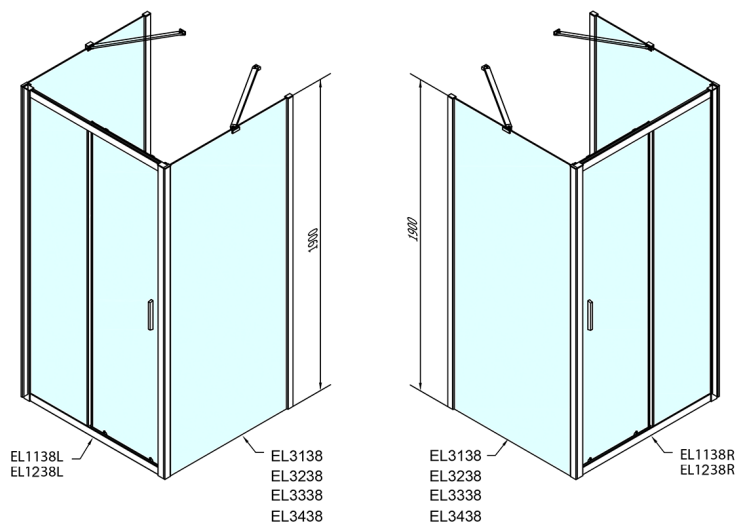

## EASY kabina prysznicowa trójszczenna 1100x1000mm, L/P, szkło Brick

Kod: EL1138EL3438EL3438

### Rozmiary

Szerokość: 1100 mm  
 Wysokość: 1900 mm  
 Głębokość: 1000 mm

## Karta techniczna

	B
EL3138	680-700
EL3238	780-800
EL3338	880-900
EL3438	980-1000

	A	C	D
EL1138	1090-1130	500	430
EL1238	1190-1230	530	480