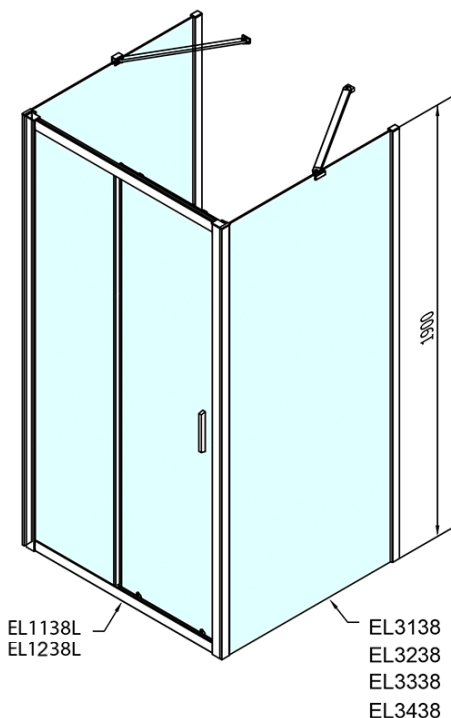

**EASY kabina prysznicowa trójścienna 1100x900mm,
wariant L/P, szkło Brick**

Kod: EL1138EL3338EL3338

Podstawowe informacje

Marka: Polysan

Seria: EASY

Rozmiary

Szerokość: 1100 mm

Wysokość: 1900 mm

Głębokość: 900 mm

Właściwości

Kolor profilu: Chrom - Aluminium polerowane

Kształt: Trójścienne

Typ otwierania: Przesuwne

Kierunek otwierania: Uniwersalne

Szerokość wejścia: 430 mm

Rodzaj szkła: Szkło Brick

Grubość szkła: 6 mm

Właściwości: Z profilami

Waga / szt.: 91.5 kg

Opakowanie: 5 szt.

Gwarancja: 2 lata

**EASY kabina prysznicowa trójścienna 1100x900mm,
wariant L/P, szkło Brick**

Karta techniczna

	B
EL3138	680-700
EL3238	780-800
EL3338	880-900
EL3438	980-1000

	A	C	D
EL1138	1090-1130	500	430
EL1238	1190-1230	530	480