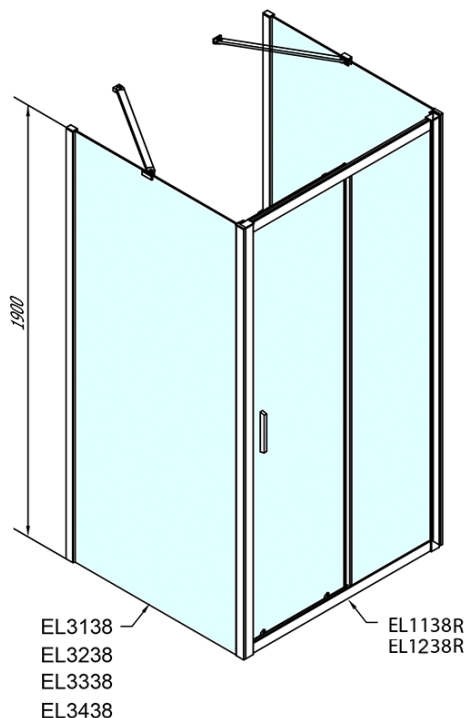

**EASY kabina prysznicowa trójścienna 1100x900mm,
wariant L/P, szkło Brick**

Kod: EL1138EL3338EL3338

Podstawowe informacje

Marka: Polysan

Seria: EASY

Rozmiary

Szerokość: 1100 mm

Wysokość: 1900 mm

Głębokość: 900 mm

Właściwości

Kolor profilu: Chrom - Aluminium polerowane

Kształt: Trójścienne

Typ otwierania: Przesuwne

Kierunek otwierania: Uniwersalne

Szerokość wejścia: 430 mm

Rodzaj szkła: Szkło Brick

Grubość szkła: 6 mm

Właściwości: Z profilami

Waga / szt.: 91.5 kg

Opakowanie: 5 szt.

Gwarancja: 2 lata

**EASY kabina prysznicowa trójścienna 1100x900mm,
wariant L/P, szkło Brick**

Karta techniczna

	B
EL3138	680-700
EL3238	780-800
EL3338	880-900
EL3438	980-1000

	A	C	D
EL1138	1090-1130	500	430
EL1238	1190-1230	530	480