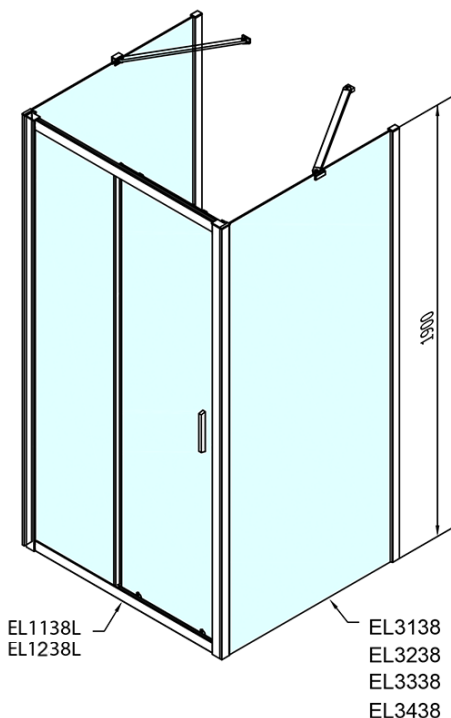

**EASY kabina prysznicowa trójścienna 1100x900mm,
wariant L/P, szkło Brick**

Kod: EL1138EL3338EL3338

Podstawowe informacje

Marka: Polysan
Seria: EASY

Rozmiary

Szerokość: 1100 mm
Wysokość: 1900 mm
Głębokość: 900 mm

Właściwości

Kolor profilu: Chrom - Aluminium polerowane
Kształt: Trójścienne
Typ otwierania: Przesuwne
Kierunek otwierania: Uniwersalne
Szerokość wejścia: 430 mm
Rodzaj szkła: Szkło Brick
Grubość szkła: 6 mm
Właściwości: Z profilami
Waga / szt.: 91.5 kg
Opakowanie: 5 szt.
Gwarancja: 2 lata

**EASY kabina prysznicowa trójścienna 1100x900mm,
wariant L/P, szkło Brick**

Karta techniczna

	B
EL3138	680-700
EL3238	780-800
EL3338	880-900
EL3438	980-1000

	A	C	D
EL1138	1090-1130	500	430
EL1238	1190-1230	530	480