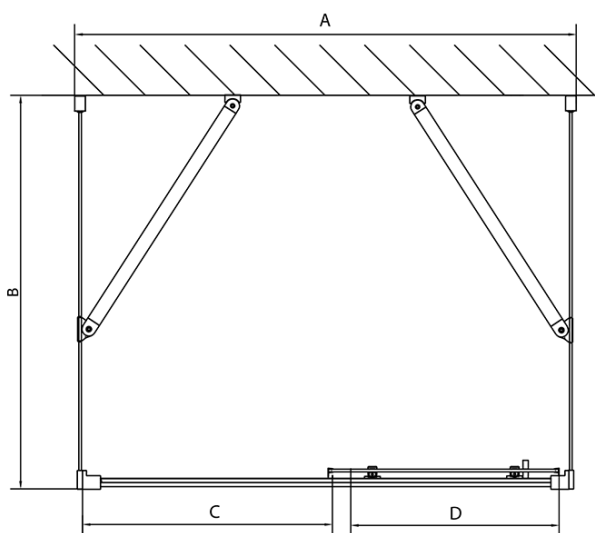

**EASY kabina prysznicowa trójścienna 1100x900mm,
wariant L/P, szkło Brick**

Kod: EL1138EL3338EL3338

Podstawowe informacje

Marka: Polysan
Seria: EASY

Rozmiary

Szerokość: 1100 mm
Wysokość: 1900 mm
Głębokość: 900 mm

Właściwości

Kolor profilu: Chrom - Aluminium polerowane
Kształt: Trójścienne
Typ otwierania: Przesuwne
Kierunek otwierania: Uniwersalne
Szerokość wejścia: 430 mm
Rodzaj szkła: Szkło Brick
Grubość szkła: 6 mm
Właściwości: Z profilami
Waga / szt.: 91.5 kg
Opakowanie: 5 szt.
Gwarancja: 2 lata

**EASY kabina prysznicowa trójścienna 1100x900mm,
wariant L/P, szkło Brick**

Karta techniczna

	B
EL3138	680-700
EL3238	780-800
EL3338	880-900
EL3438	980-1000

	A	C	D
EL1138	1090-1130	500	430
EL1238	1190-1230	530	480