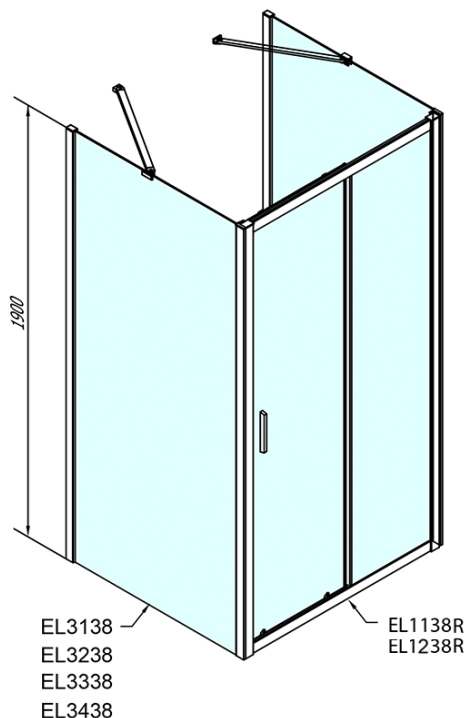

**EASY kabina prysznicowa trójścienna 1100x900mm,
wariant L/P, szkło Brick**

Kod: EL1138EL3338EL3338

Podstawowe informacje

Marka: Polysan
Seria: EASY

Rozmiary

Szerokość: 1100 mm
Wysokość: 1900 mm
Głębokość: 900 mm

Właściwości

Kolor profilu: Chrom - Aluminium polerowane
Kształt: Trójścienne
Typ otwierania: Przesuwne
Kierunek otwierania: Uniwersalne
Szerokość wejścia: 430 mm
Rodzaj szkła: Szkło Brick
Grubość szkła: 6 mm
Właściwości: Z profilami
Waga / szt.: 91.5 kg
Opakowanie: 5 szt.
Gwarancja: 2 lata

**EASY kabina prysznicowa trójścienna 1100x900mm,
wariant L/P, szkło Brick**

Karta techniczna

	B
EL3138	680-700
EL3238	780-800
EL3338	880-900
EL3438	980-1000

	A	C	D
EL1138	1090-1130	500	430
EL1238	1190-1230	530	480