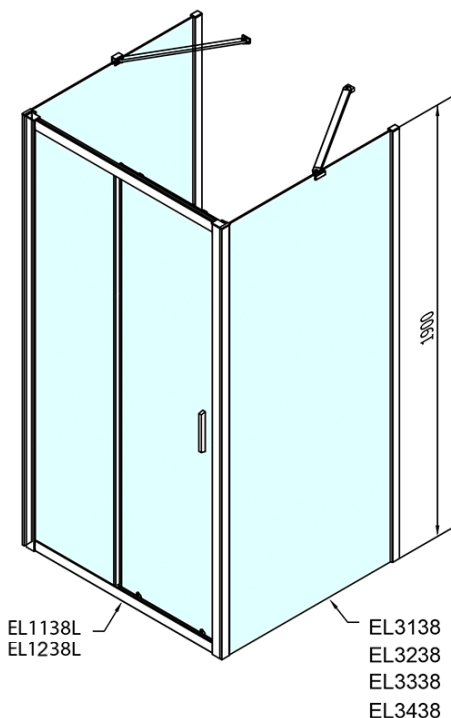

**EASY kabina prysznicowa trójścienna 1100x900mm,  
wariant L/P, szkło Brick**

**Kod:** EL1138EL3338EL3338

**Podstawowe informacje**

**Marka:** Polysan

**Seria:** EASY

**Rozmiary**

**Szerokość:** 1100 mm

**Wysokość:** 1900 mm

**Głębokość:** 900 mm

**Właściwości**

**Kolor profilu:** Chrom - Aluminium polerowane

**Kształt:** Trójścienne

**Typ otwierania:** Przesuwne

**Kierunek otwierania:** Uniwersalne

**Szerokość wejścia:** 430 mm

**Rodzaj szkła:** Szkło Brick

**Grubość szkła:** 6 mm

**Właściwości:** Z profilami

**Waga / szt.:** 91.5 kg

**Opakowanie:** 5 szt.

**Gwarancja:** 2 lata

**EASY kabina prysznicowa trójścienna 1100x900mm,  
wariant L/P, szkło Brick**

**Karta techniczna**

	B
EL3138	680-700
EL3238	780-800
EL3338	880-900
EL3438	980-1000

	A	C	D
EL1138	1090-1130	500	430
EL1238	1190-1230	530	480