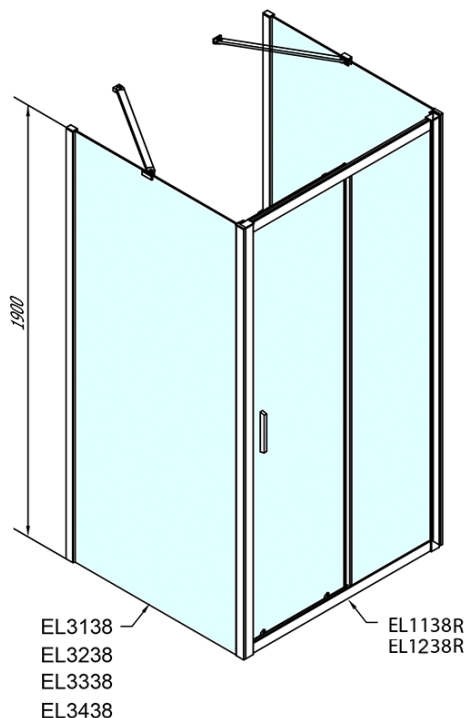

**EASY kabina prysznicowa trójścienna 1100x900mm,  
wariant L/P, szkło Brick**

**Kod:** EL1138EL3338EL3338

**Podstawowe informacje**

**Marka:** Polysan

**Seria:** EASY

**Rozmiary**

**Szerokość:** 1100 mm

**Wysokość:** 1900 mm

**Głębokość:** 900 mm

**Właściwości**

**Kolor profilu:** Chrom - Aluminium polerowane

**Kształt:** Trójścienne

**Typ otwierania:** Przesuwne

**Kierunek otwierania:** Uniwersalne

**Szerokość wejścia:** 430 mm

**Rodzaj szkła:** Szkło Brick

**Grubość szkła:** 6 mm

**Właściwości:** Z profilami

**Waga / szt.:** 91.5 kg

**Opakowanie:** 5 szt.

**Gwarancja:** 2 lata

**EASY kabina prysznicowa trójścienna 1100x900mm,  
wariant L/P, szkło Brick**

**Karta techniczna**

	B
EL3138	680-700
EL3238	780-800
EL3338	880-900
EL3438	980-1000

	A	C	D
EL1138	1090-1130	500	430
EL1238	1190-1230	530	480