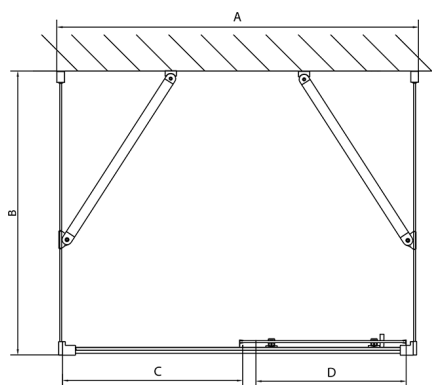

EASY kabina prysznicowa trójsienna 1100x900mm, wariant L/P, szkło Brick

Kod: EL1138EL3338EL3338

Rozmiary

Szerokość: 1100 mm
 Wysokość: 1900 mm
 Głębokość: 900 mm

Właściwości

Gwarancja: 2 lata

Karta techniczna

	B
EL3138	680-700
EL3238	780-800
EL3338	880-900
EL3438	980-1000

	A	C	D
EL1138	1090-1130	500	430
EL1238	1190-1230	530	480