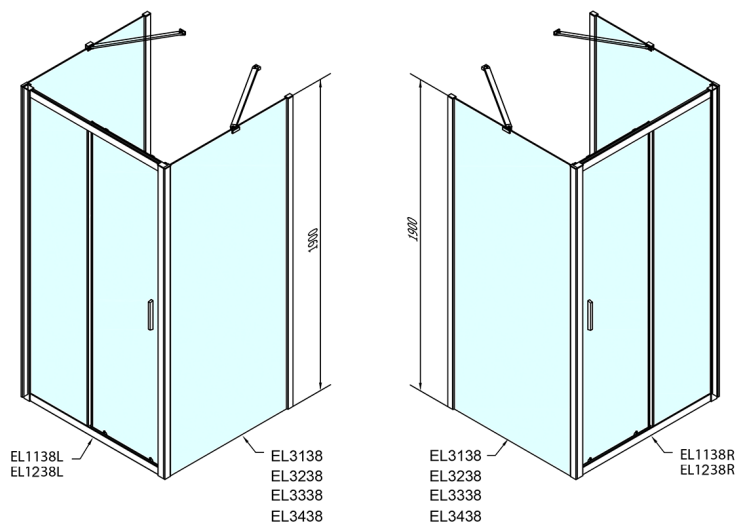

EASY kabina prysznicowa trójsienna 1100x900mm, wariant L/P, szkło Brick

Kod: EL1138EL3338EL3338

Rozmiary

Szerokość: 1100 mm
 Wysokość: 1900 mm
 Głębokość: 900 mm

Właściwości

Gwarancja: 2 lata

Karta techniczna

	B
EL3138	680-700
EL3238	780-800
EL3338	880-900
EL3438	980-1000

	A	C	D
EL1138	1090-1130	500	430
EL1238	1190-1230	530	480