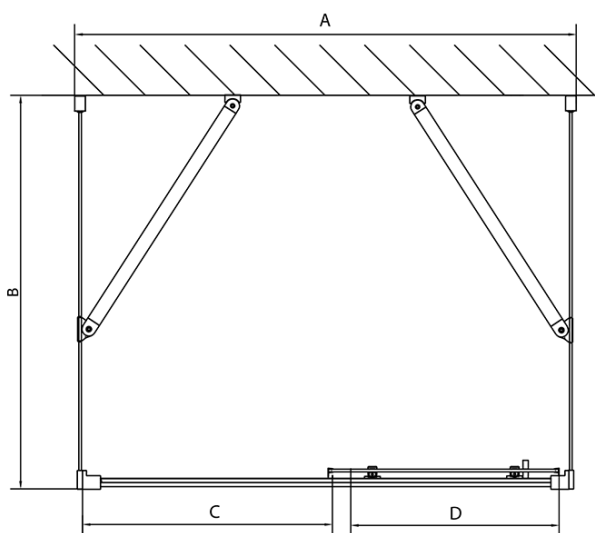

EASY kabina prysznicowa trójścienna 1100x800mm, wariant L/P, brick Brick

Kod: EL1138EL3238EL3238

Podstawowe informacje

Marka: Polysan
Seria: EASY

Rozmiary

Szerokość: 1100 mm
Wysokość: 1900 mm
Głębokość: 800 mm

Właściwości

Kolor profilu: Chrom - Aluminium polerowane
Kształt: Trójścienne
Typ otwierania: Przesuwne
Kierunek otwierania: Uniwersalne
Szerokość wejścia: 430 mm
Rodzaj szkła: Szkło Brick
Grubość szkła: 6 mm
Właściwości: Z profilami
Waga / szt.: 85.5 kg
Opakowanie: 5 szt.
Gwarancja: 2 lata

Karta techniczna

| | B |
|--------|----------|
| EL3138 | 680-700 |
| EL3238 | 780-800 |
| EL3338 | 880-900 |
| EL3438 | 980-1000 |

| | A | C | D |
|--------|-----------|-----|-----|
| EL1138 | 1090-1130 | 500 | 430 |
| EL1238 | 1190-1230 | 530 | 480 |