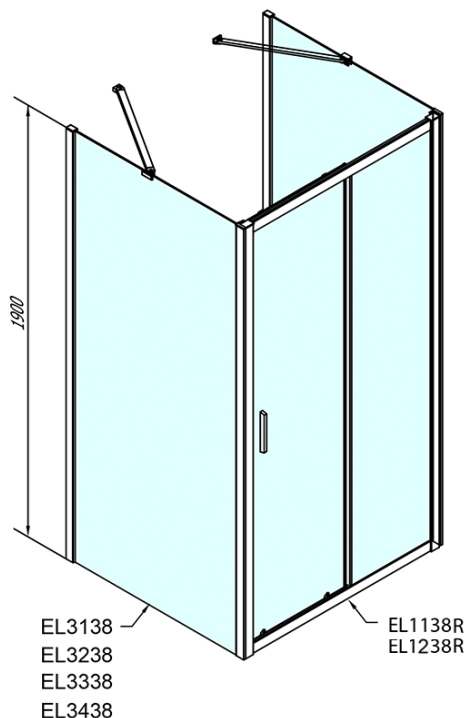

Karta techniczna

	B
EL3138	680-700
EL3238	780-800
EL3338	880-900
EL3438	980-1000

	A	C	D
EL1138	1090-1130	500	430
EL1238	1190-1230	530	480