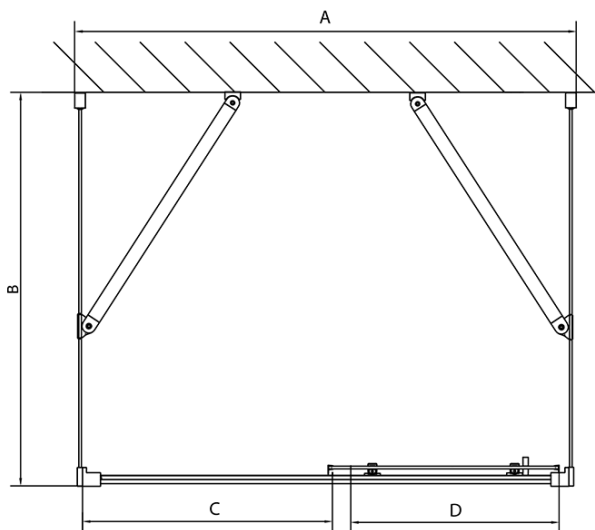

EASY kabina prysznicowa trójścienna 1100x800mm, wariant L/P, brick Brick

Kod: EL1138EL3238EL3238

Podstawowe informacje

Marka: Polysan
Seria: EASY

Rozmiary

Szerokość: 1100 mm
Wysokość: 1900 mm
Głębokość: 800 mm

Właściwości

Kolor profilu: Chrom - Aluminium polerowane
Kształt: Trójścienne
Typ otwierania: Przesuwne
Kierunek otwierania: Uniwersalne
Szerokość wejścia: 430 mm
Rodzaj szkła: Szkło Brick
Grubość szkła: 6 mm
Właściwości: Z profilami
Waga / szt.: 85.5 kg
Opakowanie: 5 szt.
Gwarancja: 2 lata

Karta techniczna

	B
EL3138	680-700
EL3238	780-800
EL3338	880-900
EL3438	980-1000

	A	C	D
EL1138	1090-1130	500	430
EL1238	1190-1230	530	480