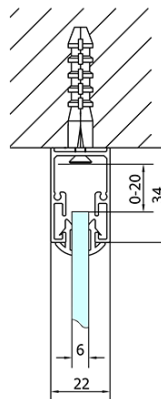

EASY kabina prysznicowa trójścienna 1100x800mm, wariant L/P, brick Brick

Kod: EL1138EL3238EL3238

Podstawowe informacje

Marka: Polysan
Seria: EASY

Rozmiary

Szerokość: 1100 mm
Wysokość: 1900 mm
Głębokość: 800 mm

Właściwości

Kolor profilu: Chrom - Aluminium polerowane
Kształt: Trójścienne
Typ otwierania: Przesuwne
Kierunek otwierania: Uniwersalne
Szerokość wejścia: 430 mm
Rodzaj szkła: Szkło Brick
Grubość szkła: 6 mm
Właściwości: Z profilami
Waga / szt.: 85.5 kg
Opakowanie: 5 szt.
Gwarancja: 2 lata

Karta techniczna

	B
EL3138	680-700
EL3238	780-800
EL3338	880-900
EL3438	980-1000

	A	C	D
EL1138	1090-1130	500	430
EL1238	1190-1230	530	480