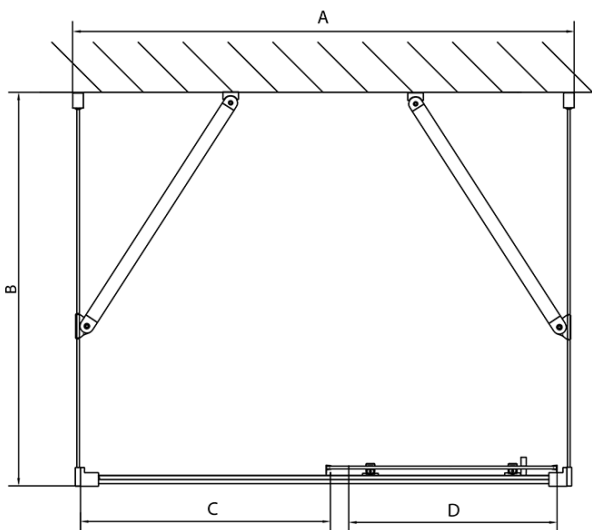

EASY kabina prysznicowa trójścienna 1100x800mm, wariant L/P, brick Brick

Kod: EL1138EL3238EL3238

Podstawowe informacje

Marka: Polysan
Seria: EASY

Rozmiary

Szerokość: 1100 mm
Wysokość: 1900 mm
Głębokość: 800 mm

Właściwości

Kolor profilu: Chrom - Aluminium polerowane
Kształt: Trójścienne
Typ otwierania: Przesuwne
Kierunek otwierania: Uniwersalne
Szerokość wejścia: 430 mm
Rodzaj szkła: Szkło Brick
Grubość szkła: 6 mm
Właściwości: Z profilami
Waga / szt.: 85.5 kg
Opakowanie: 5 szt.
Gwarancja: 2 lata

Karta techniczna

	B
EL3138	680-700
EL3238	780-800
EL3338	880-900
EL3438	980-1000

	A	C	D
EL1138	1090-1130	500	430
EL1238	1190-1230	530	480