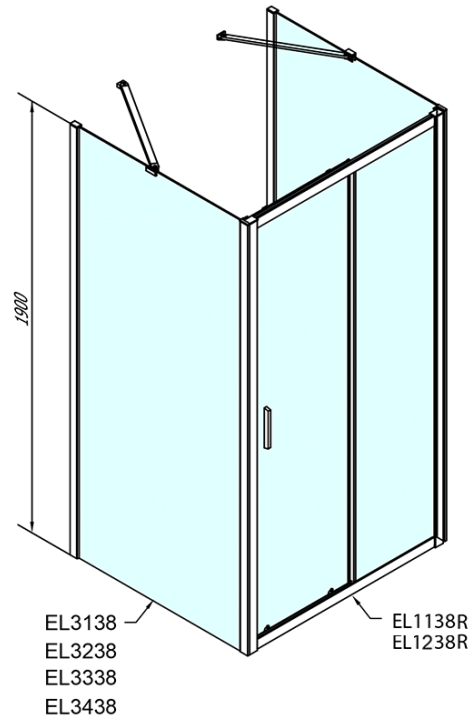

EASY kabina prysznicowa trójścienna 1100x800mm, wariant L/P, brick Brick

Kod: EL1138EL3238EL3238

Podstawowe informacje

Marka: Polysan
Seria: EASY

Rozmiary

Szerokość: 1100 mm
Wysokość: 1900 mm
Głębokość: 800 mm

Właściwości

Kolor profilu: Chrom - Aluminium polerowane
Kształt: Trójścienne
Typ otwierania: Przesuwne
Kierunek otwierania: Uniwersalne
Szerokość wejścia: 430 mm
Rodzaj szkła: Szkło Brick
Grubość szkła: 6 mm
Właściwości: Z profilami
Waga / szt.: 85.5 kg
Opakowanie: 5 szt.
Gwarancja: 2 lata

Karta techniczna

	B
EL3138	680-700
EL3238	780-800
EL3338	880-900
EL3438	980-1000

	A	C	D
EL1138	1090-1130	500	430
EL1238	1190-1230	530	480