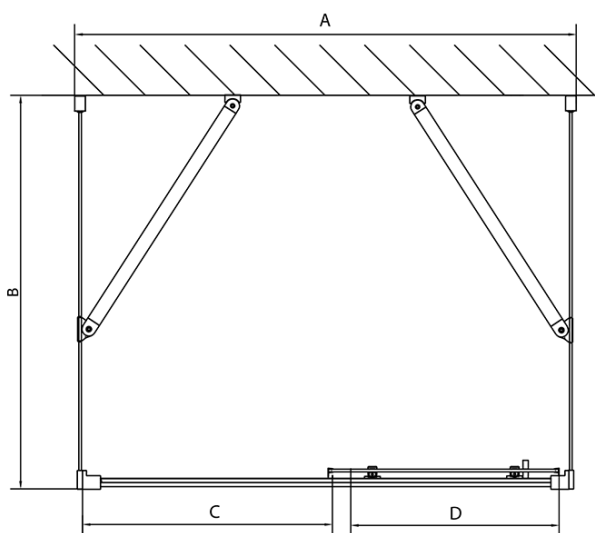

EASY kabina prysznicowa trójścienna 1100x800mm, wariant L/P, brick Brick

Kod: EL1138EL3238EL3238

Podstawowe informacje

Marka: Polysan
Seria: EASY

Rozmiary

Szerokość: 1100 mm
Wysokość: 1900 mm
Głębokość: 800 mm

Właściwości

Kolor profilu: Chrom - Aluminium polerowane
Kształt: Trójścienne
Typ otwierania: Przesuwne
Kierunek otwierania: Uniwersalne
Szerokość wejścia: 430 mm
Rodzaj szkła: Szkło Brick
Grubość szkła: 6 mm
Właściwości: Z profilami
Waga / szt.: 85.5 kg
Opakowanie: 5 szt.
Gwarancja: 2 lata

Karta techniczna

	B
EL3138	680-700
EL3238	780-800
EL3338	880-900
EL3438	980-1000

	A	C	D
EL1138	1090-1130	500	430
EL1238	1190-1230	530	480