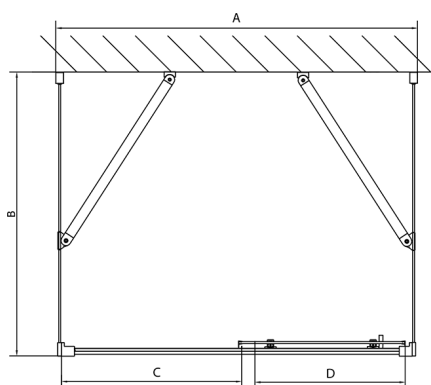

EASY kabina prysznicowa trójścienna 1100x800mm, wariant L/P, brick Brick

Kod: EL1138EL3238EL3238

Rozmiary

Szerokość: 1100 mm
Wysokość: 1900 mm
Głębokość: 800 mm

Właściwości

Gwarancja: 2 lata

Karta techniczna

	B
EL3138	680-700
EL3238	780-800
EL3338	880-900
EL3438	980-1000

	A	C	D
EL1138	1090-1130	500	430
EL1238	1190-1230	530	480