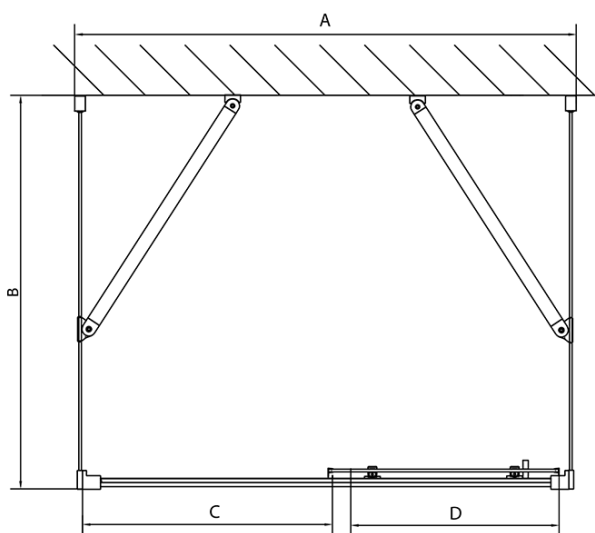

Głębokość: 700 mm

Właściwości

Kolor profilu: Chrom - Aluminium polerowane

Kształt: Trójścienne

Typ otwierania: Przesuwne

Kierunek otwierania: Uniwersalne

Szerokość wejścia: 430 mm

Rodzaj szkła: Szkło Brick

Grubość szkła: 6 mm

Właściwości: Z profilami

Waga / szt.: 79.5 kg

Opakowanie: 5 szt.

Gwarancja: 2 lata

Karta techniczna

	B
EL3138	680-700
EL3238	780-800
EL3338	880-900
EL3438	980-1000

	A	C	D
EL1138	1090-1130	500	430
EL1238	1190-1230	530	480