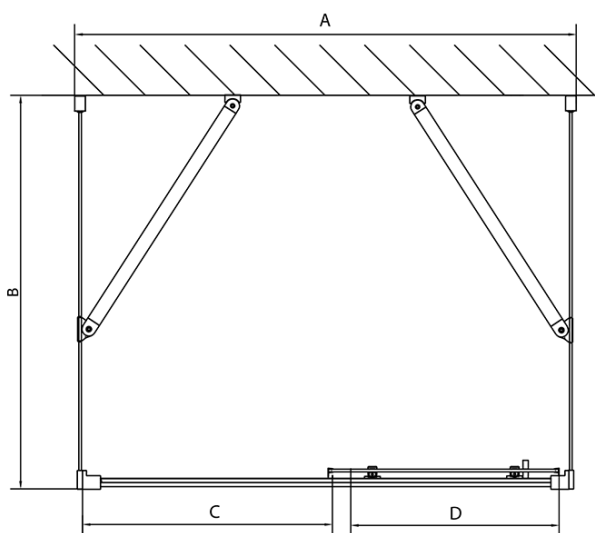

**EASY kabina prysznicowa trójścienna 1100x700mm,  
L/P, szkło Brick**

**Kod:** EL1138EL3138EL3138

**Podstawowe informacje**

**Marka:** Polysan  
**Seria:** EASY

**Rozmiary**

**Szerokość:** 1100 mm  
**Wysokość:** 1900 mm  
**Głębokość:** 700 mm

**Właściwości**

**Kolor profilu:** Chrom - Aluminium polerowane  
**Kształt:** Trójścienne  
**Typ otwierania:** Przesuwne  
**Kierunek otwierania:** Uniwersalne  
**Szerokość wejścia:** 430 mm  
**Rodzaj szkła:** Szkło Brick  
**Grubość szkła:** 6 mm  
**Właściwości:** Z profilami  
**Waga / szt.:** 79.5 kg  
**Opakowanie:** 5 szt.  
**Gwarancja:** 2 lata

Karta techniczna

	B
EL3138	680-700
EL3238	780-800
EL3338	880-900
EL3438	980-1000

	A	C	D
EL1138	1090-1130	500	430
EL1238	1190-1230	530	480