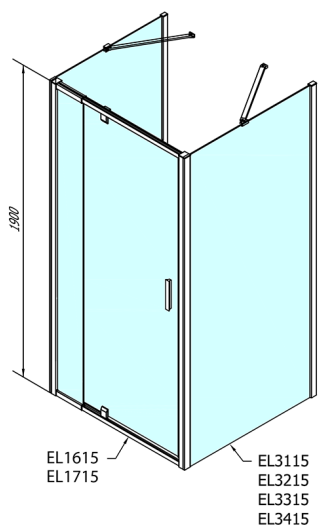

EASY kabina prysznicowa trójścienna 900-1000x1000mm, obrotowe drzwi, L/P, szkło czyste

Kod: EL1715EL3415EL3415

Rozmiary

Szerokość: 900 mm

Wysokość: 1900 mm

Głębokość: 1000 mm

Właściwości

Gwarancja: 2 lata

Karta techniczna

	B
EL3115	680-700
EL3215	780-800
EL3315	880-900
EL3415	980-1000

	A	C	D	E
EL1615	775-915	204	120	500
EL1715	895-1035	264	120	560