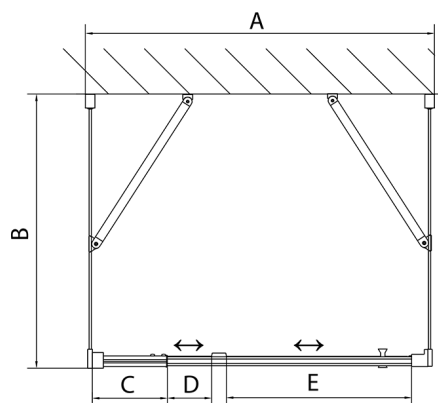

EASY kabina prysznicowa trójścienna 900-1000x1000mm, obrotowe drzwi, L/P, szkło czyste

Kod: EL1715EL3415EL3415

Rozmiary

Szerokość: 900 mm

Wysokość: 1900 mm

Głębokość: 1000 mm

Właściwości

Gwarancja: 2 lata

Karta techniczna

	B
EL3115	680-700
EL3215	780-800
EL3315	880-900
EL3415	980-1000

	A	C	D	E
EL1615	775-915	204	120	500
EL1715	895-1035	264	120	560