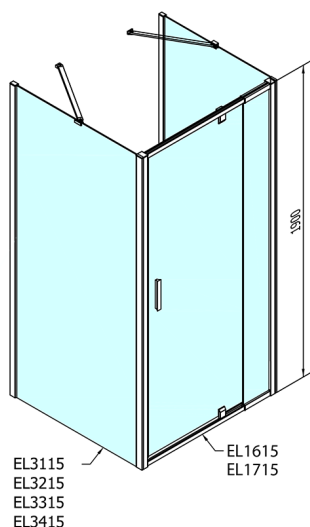

EASY kabina prysznicowa trójścienna 900-1000x1000mm, obrotowe drzwi, L/P, szkło czyste

Kod: EL1715EL3415EL3415

Rozmiary

Szerokość: 900 mm

Wysokość: 1900 mm

Głębokość: 1000 mm

Właściwości

Gwarancja: 2 lata

Karta techniczna

	B
EL3115	680-700
EL3215	780-800
EL3315	880-900
EL3415	980-1000

	A	C	D	E
EL1615	775-915	204	120	500
EL1715	895-1035	264	120	560