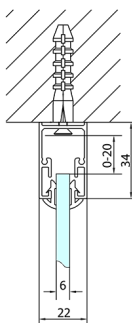

EASY kabina prysznicowa trójścienna 900-1000x1000mm, obrotowe drzwi, L/P, szkło czyste

Kod: EL1715EL3415EL3415

Rozmiary

Szerokość: 900 mm

Wysokość: 1900 mm

Głębokość: 1000 mm

Właściwości

Gwarancja: 2 lata

Karta techniczna

	B
EL3115	680-700
EL3215	780-800
EL3315	880-900
EL3415	980-1000

	A	C	D	E
EL1615	775-915	204	120	500
EL1715	895-1035	264	120	560