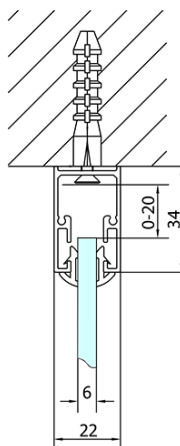

**Wysokość:** 1900 mm

**Głębokość:** 900 mm

**Właściwości**

**Kolor profilu:** Chrom - Aluminium polerowane

**Kształt:** Trójścienne

**Typ otwierania:** Jednoskrzydłowe

**Kierunek otwierania:** Uniwersalne

**Szerokość wejścia:** 560 mm

**Rodzaj szkła:** Szkło czyste

**Grubość szkła:** 6 mm

**Właściwości:** Z profilami

**Waga / szt.:** 89.0 kg

**Opakowanie:** 5 szt.

**Gwarancja:** 2 lata

**EASY kabina prysznicowa trójścienna 900-  
1000x900mm, obrotowe drzwi, L/P, szkło czyste**

**Karta techniczna**

	B
EL3115	680-700
EL3215	780-800
EL3315	880-900
EL3415	980-1000

	A	C	D	E
EL1615	775-915	204	120	500
EL1715	895-1035	264	120	560