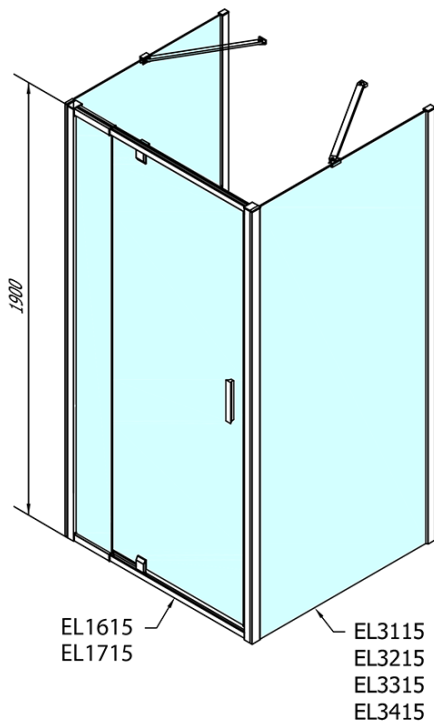

**EASY kabina prysznicowa trójścienna 900-  
1000x900mm, obrotowe drzwi, L/P, szkło czyste**

**Kod:** EL1715EL3315EL3315

**Podstawowe informacje**

**Marka:** Polysan

**Seria:** EASY

**Rozmiary**

**Szerokość:** 900 mm

**Wysokość:** 1900 mm

**Głębokość:** 900 mm

**Właściwości**

**Kolor profilu:** Chrom - Aluminium polerowane

**Kształt:** Trójścienne

**Typ otwierania:** Jednoskrzydłowe

**Kierunek otwierania:** Uniwersalne

**Szerokość wejścia:** 560 mm

**Rodzaj szkła:** Szkło czyste

**Grubość szkła:** 6 mm

**Właściwości:** Z profilami

**Waga / szt.:** 89.0 kg

**Opakowanie:** 5 szt.

**Gwarancja:** 2 lata

**EASY kabina prysznicowa trójścienna 900-  
1000x900mm, obrotowe drzwi, L/P, szkło czyste**

**Karta techniczna**

	B
EL3115	680-700
EL3215	780-800
EL3315	880-900
EL3415	980-1000

	A	C	D	E
EL1615	775-915	204	120	500
EL1715	895-1035	264	120	560