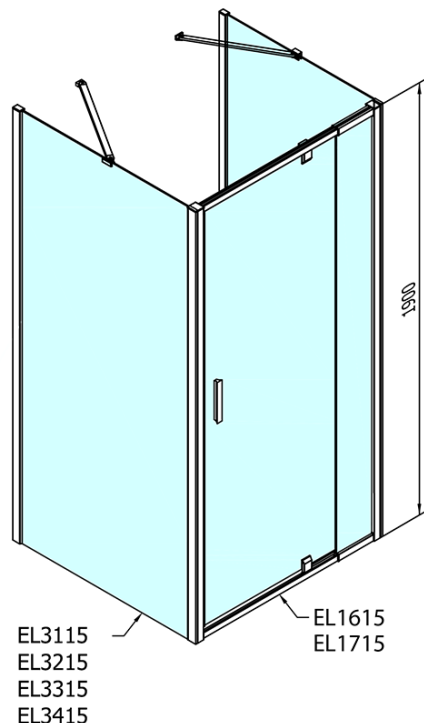

**EASY kabina prysznicowa trójścienna 900-  
1000x900mm, obrotowe drzwi, L/P, szkło czyste**

**Kod:** EL1715EL3315EL3315

**Podstawowe informacje**

**Marka:** Polysan

**Seria:** EASY

**Rozmiary**

**Szerokość:** 900 mm

**Wysokość:** 1900 mm

**Głębokość:** 900 mm

**Właściwości**

**Kolor profilu:** Chrom - Aluminium polerowane

**Kształt:** Trójścienne

**Typ otwierania:** Jednoskrzydłowe

**Kierunek otwierania:** Uniwersalne

**Szerokość wejścia:** 560 mm

**Rodzaj szkła:** Szkło czyste

**Grubość szkła:** 6 mm

**Właściwości:** Z profilami

**Waga / szt.:** 89.0 kg

**Opakowanie:** 5 szt.

**Gwarancja:** 2 lata

**EASY kabina prysznicowa trójścienna 900-  
1000x900mm, obrotowe drzwi, L/P, szkło czyste**

**Karta techniczna**

	B
EL3115	680-700
EL3215	780-800
EL3315	880-900
EL3415	980-1000

	A	C	D	E
EL1615	775-915	204	120	500
EL1715	895-1035	264	120	560