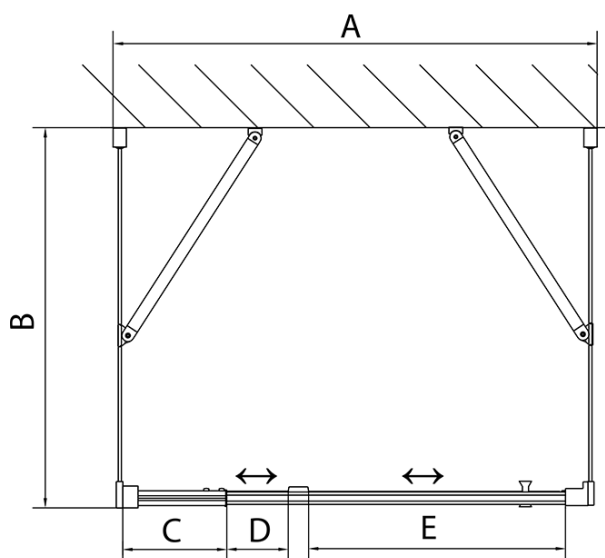

**Wysokość:** 1900 mm

**Głębokość:** 900 mm

**Właściwości**

**Kolor profilu:** Chrom - Aluminium polerowane

**Kształt:** Trójścienne

**Typ otwierania:** Jednoskrzydłowe

**Kierunek otwierania:** Uniwersalne

**Szerokość wejścia:** 560 mm

**Rodzaj szkła:** Szkło czyste

**Grubość szkła:** 6 mm

**Właściwości:** Z profilami

**Waga / szt.:** 89.0 kg

**Opakowanie:** 5 szt.

**Gwarancja:** 2 lata

**EASY kabina prysznicowa trójścienna 900-  
1000x900mm, obrotowe drzwi, L/P, szkło czyste**

**Karta techniczna**

	B
EL3115	680-700
EL3215	780-800
EL3315	880-900
EL3415	980-1000

	A	C	D	E
EL1615	775-915	204	120	500
EL1715	895-1035	264	120	560