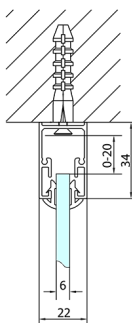

EASY kabina prysznicowa trójścienna 900-1000x900mm, obrotowe drzwi, L/P, szkło czyste

Kod: EL1715EL3315EL3315

Rozmiary

Szerokość: 900 mm

Wysokość: 1900 mm

Głębokość: 900 mm

Właściwości

Gwarancja: 2 lata

Karta techniczna

	B
EL3115	680-700
EL3215	780-800
EL3315	880-900
EL3415	980-1000

	A	C	D	E
EL1615	775-915	204	120	500
EL1715	895-1035	264	120	560