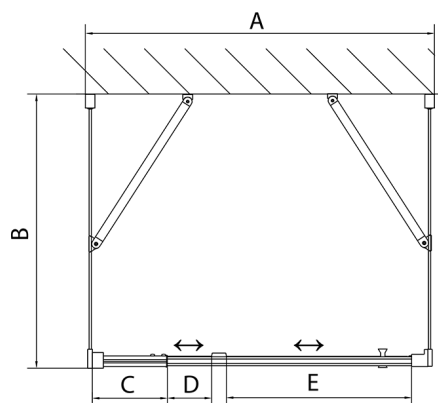

EASY kabina prysznicowa trójścienna 900-1000x900mm, obrotowe drzwi, L/P, szkło czyste

Kod: EL1715EL3315EL3315

Rozmiary

Szerokość: 900 mm

Wysokość: 1900 mm

Głębokość: 900 mm

Właściwości

Gwarancja: 2 lata

Karta techniczna

	B
EL3115	680-700
EL3215	780-800
EL3315	880-900
EL3415	980-1000

	A	C	D	E
EL1615	775-915	204	120	500
EL1715	895-1035	264	120	560