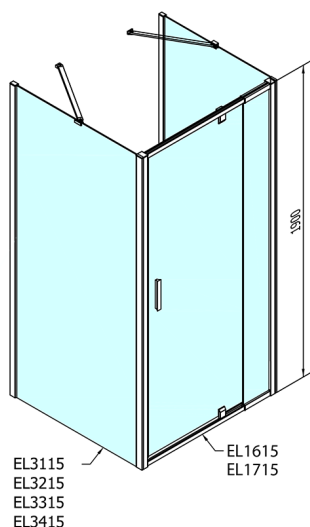

EASY kabina prysznicowa trójścienna 900-1000x900mm, obrotowe drzwi, L/P, szkło czyste

Kod: EL1715EL3315EL3315

Rozmiary

Szerokość: 900 mm

Wysokość: 1900 mm

Głębokość: 900 mm

Właściwości

Gwarancja: 2 lata

Karta techniczna

	B
EL3115	680-700
EL3215	780-800
EL3315	880-900
EL3415	980-1000

	A	C	D	E
EL1615	775-915	204	120	500
EL1715	895-1035	264	120	560