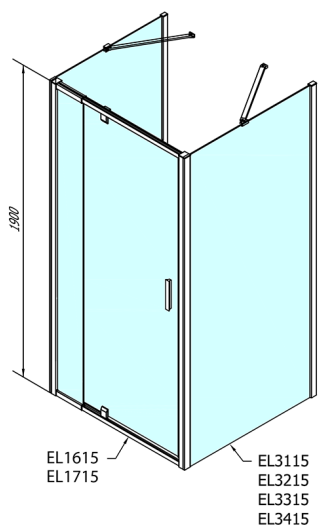

EASY kabina prysznicowa trójścienna 900-1000x900mm, obrotowe drzwi, L/P, szkło czyste

Kod: EL1715EL3315EL3315

Rozmiary

Szerokość: 900 mm

Wysokość: 1900 mm

Głębokość: 900 mm

Właściwości

Gwarancja: 2 lata

Karta techniczna

	B
EL3115	680-700
EL3215	780-800
EL3315	880-900
EL3415	980-1000

	A	C	D	E
EL1615	775-915	204	120	500
EL1715	895-1035	264	120	560