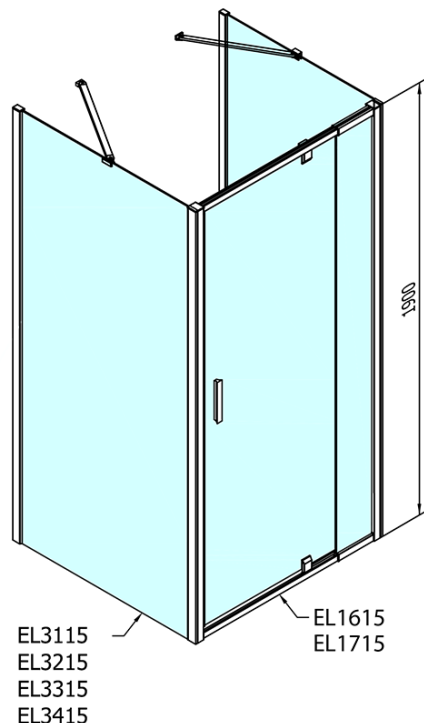

**EASY kabina prysznicowa trójścienna 900-
1000x800mm, obrotowe drzwi, wariant L/P, szkło
czyste**

Kod: EL1715EL3215EL3215

Podstawowe informacje

Marka: Polysan

Seria: EASY

Rozmiary

Szerokość: 900 mm

Wysokość: 1900 mm

Głębokość: 800 mm

Właściwości

Kolor profilu: Chrom - Aluminium polerowane

Kształt: Trójściennie

Typ otwierania: Jednoskrzydłowe

Kierunek otwierania: Uniwersalne

Szerokość wejścia: 560 mm

Rodzaj szkła: Szkło czyste

Grubość szkła: 6 mm

Właściwości: Z profilami

Waga / szt.: 83.0 kg

Opakowanie: 5 szt.

Gwarancja: 2 lata

**EASY kabina prysznicowa trójścienna 900-
1000x800mm, obrotowe drzwi, wariant L/P, szkło
czyste**

Karta techniczna

	B
EL3115	680-700
EL3215	780-800
EL3315	880-900
EL3415	980-1000

	A	C	D	E
EL1615	775-915	204	120	500
EL1715	895-1035	264	120	560