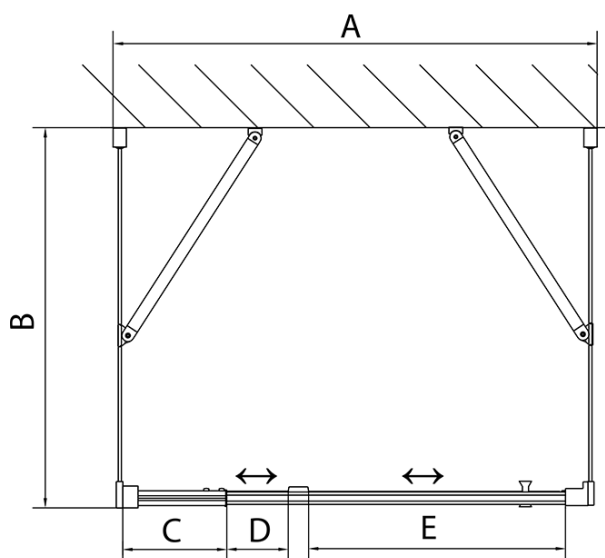

Głębokość: 800 mm

Właściwości

Kolor profilu: Chrom - Aluminium polerowane

Kształt: Trójściennie

Typ otwierania: Jednoskrzydłowe

Kierunek otwierania: Uniwersalne

Szerokość wejścia: 560 mm

Rodzaj szkła: Szkło czyste

Grubość szkła: 6 mm

Właściwości: Z profilami

Waga / szt.: 83.0 kg

Opakowanie: 5 szt.

Gwarancja: 2 lata

**EASY kabina prysznicowa trójścienna 900-
1000x800mm, obrotowe drzwi, wariant L/P, szkło
czyste**

Karta techniczna

	B
EL3115	680-700
EL3215	780-800
EL3315	880-900
EL3415	980-1000

	A	C	D	E
EL1615	775-915	204	120	500
EL1715	895-1035	264	120	560