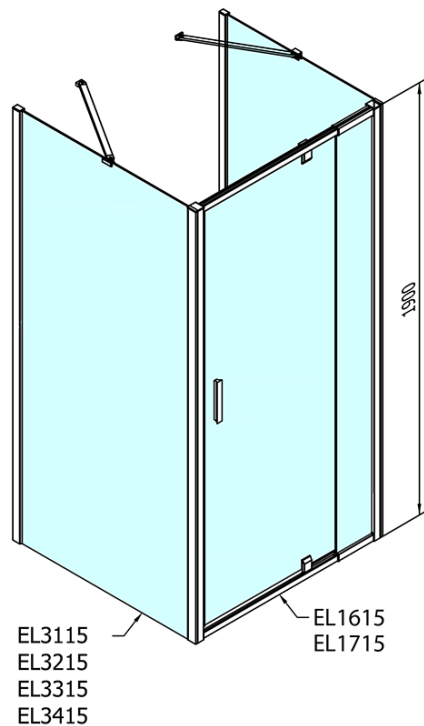

**EASY kabina prysznicowa trójścienna 900-
1000x800mm, obrotowe drzwi, wariant L/P, szkło
czyste**

Kod: EL1715EL3215EL3215

Podstawowe informacje

Marka: Polysan

Seria: EASY

Rozmiary

Szerokość: 900 mm

Wysokość: 1900 mm

Głębokość: 800 mm

Właściwości

Kolor profilu: Chrom - Aluminium polerowane

Kształt: Trójściennie

Typ otwierania: Jednoskrzydłowe

Kierunek otwierania: Uniwersalne

Szerokość wejścia: 560 mm

Rodzaj szkła: Szkło czyste

Grubość szkła: 6 mm

Właściwości: Z profilami

Waga / szt.: 83.0 kg

Opakowanie: 5 szt.

Gwarancja: 2 lata

**EASY kabina prysznicowa trójścienna 900-
1000x800mm, obrotowe drzwi, wariant L/P, szkło
czyste**

Karta techniczna

	B
EL3115	680-700
EL3215	780-800
EL3315	880-900
EL3415	980-1000

	A	C	D	E
EL1615	775-915	204	120	500
EL1715	895-1035	264	120	560