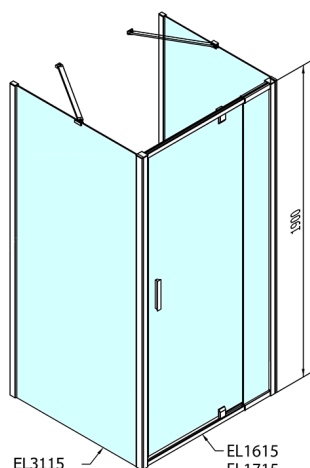

## EASY kabina prysznicowa trójścienna 900-1000x800mm, obrotowe drzwi, wariant L/P, szkło czyste

Kod: EL1715EL3215EL3215

### Rozmiary

Szerokość: 900 mm

Wysokość: 1900 mm

Głębokość: 800 mm

## Karta techniczna

EL1615  
EL1715

EL3115  
EL3215  
EL3315  
EL3415

EL3115  
EL3215  
EL3315  
EL3415

EL1615  
EL1715

	B
EL3115	680-700
EL3215	780-800
EL3315	880-900
EL3415	980-1000

	A	C	D	E
EL1615	775-915	204	120	500
EL1715	895-1035	264	120	560