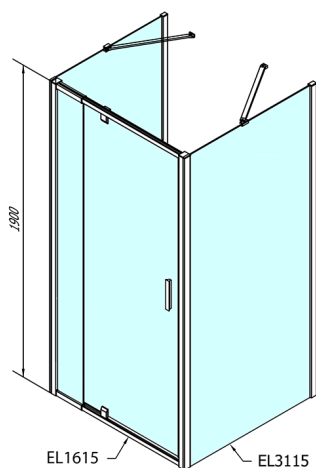

Karta techniczna

EL1615
EL1715

EL3115
EL3215
EL3315
EL3415