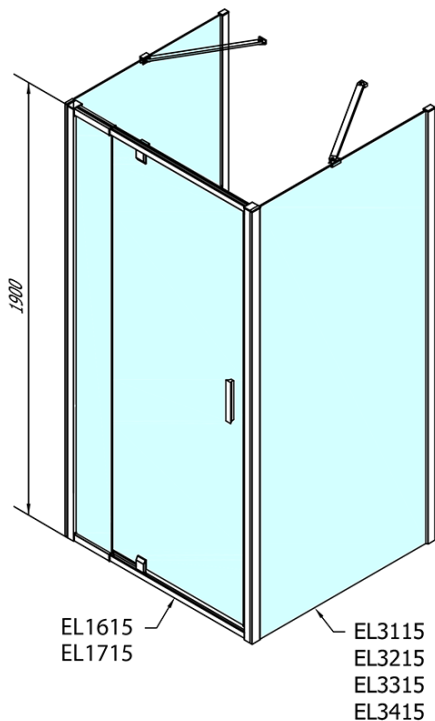

**EASY kabina prysznicowa trójścienna 900-  
1000x700mm, obrotowe drzwi, L/P, szkło czyste**

**Kod:** EL1715EL3115EL3115

**Podstawowe informacje**

**Marka:** Polysan

**Seria:** EASY

**Rozmiary**

**Szerokość:** 900 mm

**Wysokość:** 1900 mm

**Głębokość:** 700 mm

**Właściwości**

**Kolor profilu:** Chrom - Aluminium polerowane

**Kształt:** Trójściennie

**Typ otwierania:** Jednoskrzydłowe

**Kierunek otwierania:** Uniwersalne

**Szerokość wejścia:** 560 mm

**Rodzaj szkła:** Szkło czyste

**Grubość szkła:** 6 mm

**Właściwości:** Z profilami

**Waga / szt.:** 77.0 kg

**Opakowanie:** 5 szt.

**Gwarancja:** 2 lata

**EASY kabina prysznicowa trójścienna 900-  
1000x700mm, obrotowe drzwi, L/P, szkło czyste**

**Karta techniczna**

	B
EL3115	680-700
EL3215	780-800
EL3315	880-900
EL3415	980-1000

	A	C	D	E
EL1615	775-915	204	120	500
EL1715	895-1035	264	120	560