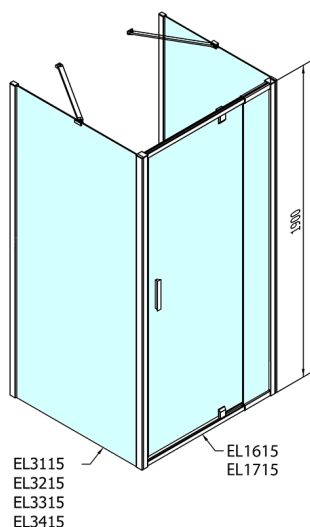

Karta techniczna

	B
EL3115	680-700
EL3215	780-800
EL3315	880-900
EL3415	980-1000

	A	C	D	E
EL1615	775-915	204	120	500
EL1715	895-1035	264	120	560