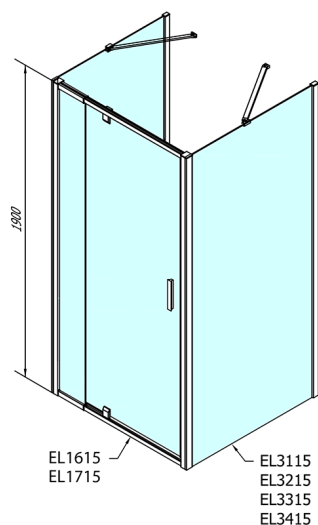

Karta techniczna

	B
EL3115	680-700
EL3215	780-800
EL3315	880-900
EL3415	980-1000

	A	C	D	E
EL1615	775-915	204	120	500
EL1715	895-1035	264	120	560