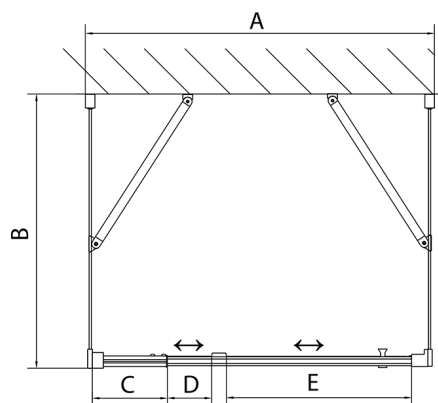

EASY kabina prysznicowa trójścienna 800-900x900mm, obrotowe drzwi, wariant L/P, szkło czyste

Kod: EL1615EL3315EL3315

Rozmiary

Szerokość: 800 mm

Wysokość: 1900 mm

Głębokość: 900 mm

Właściwości

Gwarancja: 2 lata

Karta techniczna

	B
EL3115	680-700
EL3215	780-800
EL3315	880-900
EL3415	980-1000

	A	C	D	E
EL1615	775-915	204	120	500
EL1715	895-1035	264	120	560