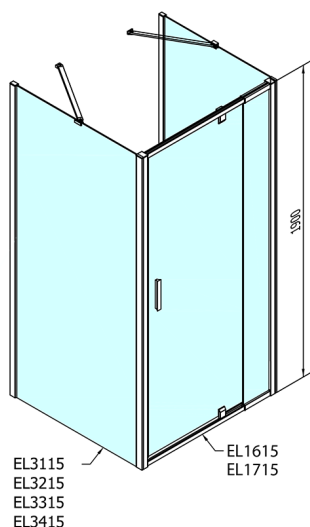

EASY kabina prysznicowa trójścienna 800-900x900mm, obrotowe drzwi, wariant L/P, szkło czyste

Kod: EL1615EL3315EL3315

Rozmiary

Szerokość: 800 mm

Wysokość: 1900 mm

Głębokość: 900 mm

Właściwości

Gwarancja: 2 lata

Karta techniczna

	B
EL3115	680-700
EL3215	780-800
EL3315	880-900
EL3415	980-1000

	A	C	D	E
EL1615	775-915	204	120	500
EL1715	895-1035	264	120	560