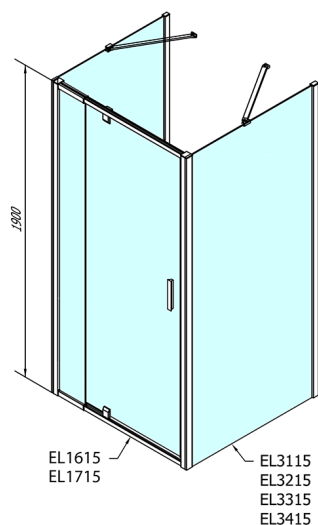

EASY kabina prysznicowa trójścienna 800-900x900mm, obrotowe drzwi, wariant L/P, szkło czyste

Kod: EL1615EL3315EL3315

Rozmiary

Szerokość: 800 mm

Wysokość: 1900 mm

Głębokość: 900 mm

Właściwości

Gwarancja: 2 lata

Karta techniczna

	B
EL3115	680-700
EL3215	780-800
EL3315	880-900
EL3415	980-1000

	A	C	D	E
EL1615	775-915	204	120	500
EL1715	895-1035	264	120	560