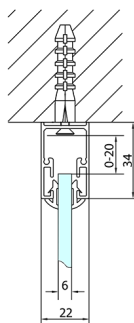

EASY kabina prysznicowa trójścienna 800-900x900mm, obrotowe drzwi, wariant L/P, szkło czyste

Kod: EL1615EL3315EL3315

Rozmiary

Szerokość: 800 mm

Wysokość: 1900 mm

Głębokość: 900 mm

Właściwości

Gwarancja: 2 lata

Karta techniczna

	B
EL3115	680-700
EL3215	780-800
EL3315	880-900
EL3415	980-1000

	A	C	D	E
EL1615	775-915	204	120	500
EL1715	895-1035	264	120	560