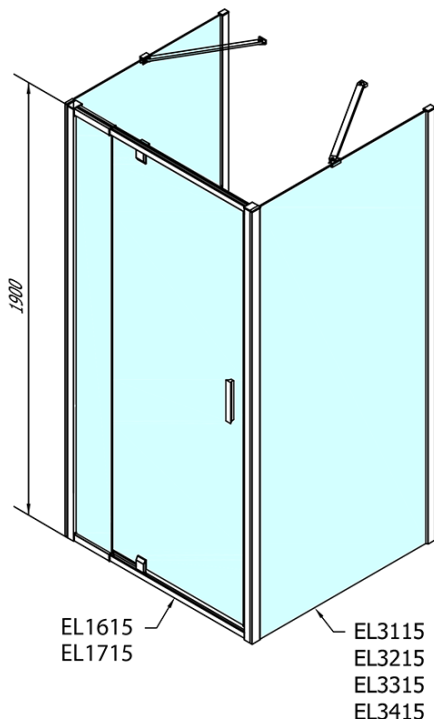

**EASY kabina prysznicowa trójścienna 800-
900x800mm, drzwi obrotowe, L/P, szkło czyste**

Kod: EL1615EL3215EL3215

Podstawowe informacje

Marka: Polysan

Seria: EASY

Rozmiary

Szerokość: 800 mm

Wysokość: 1900 mm

Głębokość: 800 mm

Właściwości

Kolor profilu: Chrom - Aluminium polerowane

Kształt: Trójścienne

Typ otwierania: Jednoskrzydłowe

Kierunek otwierania: Uniwersalne

Szerokość wejścia: 500 mm

Rodzaj szkła: Szkło czyste

Grubość szkła: 6 mm

Właściwości: Z profilami

Waga / szt.: 80.0 kg

Opakowanie: 5 szt.

Gwarancja: 2 lata

**EASY kabina prysznicowa trójścienna 800-
900x800mm, drzwi obrotowe, L/P, szkło czyste**

Karta techniczna

	B
EL3115	680-700
EL3215	780-800
EL3315	880-900
EL3415	980-1000

	A	C	D	E
EL1615	775-915	204	120	500
EL1715	895-1035	264	120	560