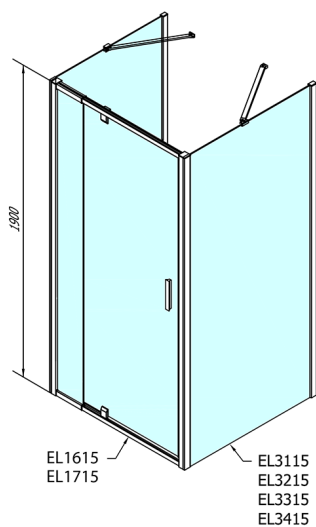

EASY kabina prysznicowa trójścienna 800-900x800mm, drzwi obrotowe, L/P, szkło czyste

Kod: EL1615EL3215EL3215

Rozmiary

Szerokość: 800 mm
 Wysokość: 1900 mm
 Głębokość: 800 mm

Właściwości

Gwarancja: 2 lata

Karta techniczna

	B
EL3115	680-700
EL3215	780-800
EL3315	880-900
EL3415	980-1000

	A	C	D	E
EL1615	775-915	204	120	500
EL1715	895-1035	264	120	560