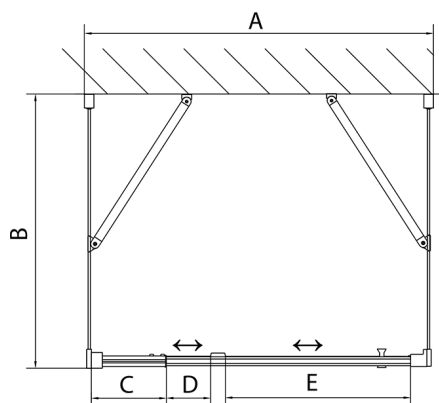

EASY kabina prysznicowa trójścienna 800-900x800mm, drzwi obrotowe, L/P, szkło czyste

Kod: EL1615EL3215EL3215

Rozmiary

Szerokość: 800 mm
 Wysokość: 1900 mm
 Głębokość: 800 mm

Właściwości

Gwarancja: 2 lata

Karta techniczna

	B
EL3115	680-700
EL3215	780-800
EL3315	880-900
EL3415	980-1000

	A	C	D	E
EL1615	775-915	204	120	500
EL1715	895-1035	264	120	560