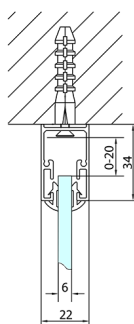

EASY kabina prysznicowa trójścienna 800-900x800mm, drzwi obrotowe, L/P, szkło czyste

Kod: EL1615EL3215EL3215

Rozmiary

Szerokość: 800 mm
 Wysokość: 1900 mm
 Głębokość: 800 mm

Właściwości

Gwarancja: 2 lata

Karta techniczna

	B
EL3115	680-700
EL3215	780-800
EL3315	880-900
EL3415	980-1000

	A	C	D	E
EL1615	775-915	204	120	500
EL1715	895-1035	264	120	560