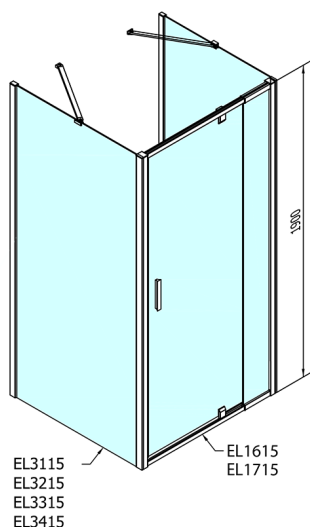

EASY kabina prysznicowa trójścienna 800-900x800mm, drzwi obrotowe, L/P, szkło czyste

Kod: EL1615EL3215EL3215

Rozmiary

Szerokość: 800 mm
 Wysokość: 1900 mm
 Głębokość: 800 mm

Właściwości

Gwarancja: 2 lata

Karta techniczna

	B
EL3115	680-700
EL3215	780-800
EL3315	880-900
EL3415	980-1000

	A	C	D	E
EL1615	775-915	204	120	500
EL1715	895-1035	264	120	560