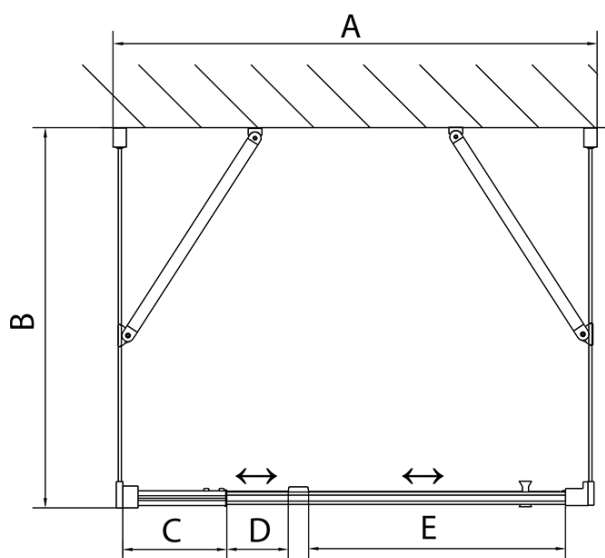

Głębokość: 700 mm

Właściwości

Kolor profilu: Chrom - Aluminium polerowane

Kształt: Trójścienne

Typ otwierania: Jednoskrzydłowe

Kierunek otwierania: Uniwersalne

Szerokość wejścia: 500 mm

Rodzaj szkła: Szkło czyste

Grubość szkła: 6 mm

Właściwości: Z profilami

Waga / szt.: 74.0 kg

Opakowanie: 5 szt.

Gwarancja: 2 lata

**EASY kabina prysznicowa trójścienna 800-
900x700mm, drzwi obrotowe, L/P, szkło czyste**

Karta techniczna

	B
EL3115	680-700
EL3215	780-800
EL3315	880-900
EL3415	980-1000

	A	C	D	E
EL1615	775-915	204	120	500
EL1715	895-1035	264	120	560