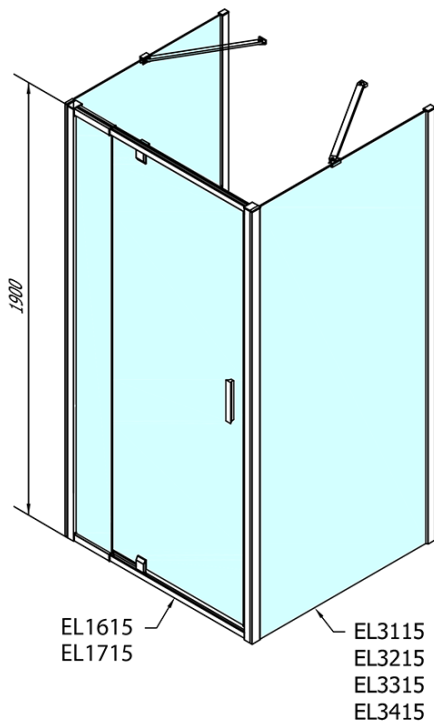

**EASY kabina prysznicowa trójścienna 800-
900x700mm, drzwi obrotowe, L/P, szkło czyste**

Kod: EL1615EL3115EL3115

Podstawowe informacje

Marka: Polysan

Seria: EASY

Rozmiary

Szerokość: 800 mm

Wysokość: 1900 mm

Głębokość: 700 mm

Właściwości

Kolor profilu: Chrom - Aluminium polerowane

Kształt: Trójścienne

Typ otwierania: Jednoskrzydłowe

Kierunek otwierania: Uniwersalne

Szerokość wejścia: 500 mm

Rodzaj szkła: Szkło czyste

Grubość szkła: 6 mm

Właściwości: Z profilami

Waga / szt.: 74.0 kg

Opakowanie: 5 szt.

Gwarancja: 2 lata

**EASY kabina prysznicowa trójścienna 800-
900x700mm, drzwi obrotowe, L/P, szkło czyste**

Karta techniczna

	B
EL3115	680-700
EL3215	780-800
EL3315	880-900
EL3415	980-1000

	A	C	D	E
EL1615	775-915	204	120	500
EL1715	895-1035	264	120	560