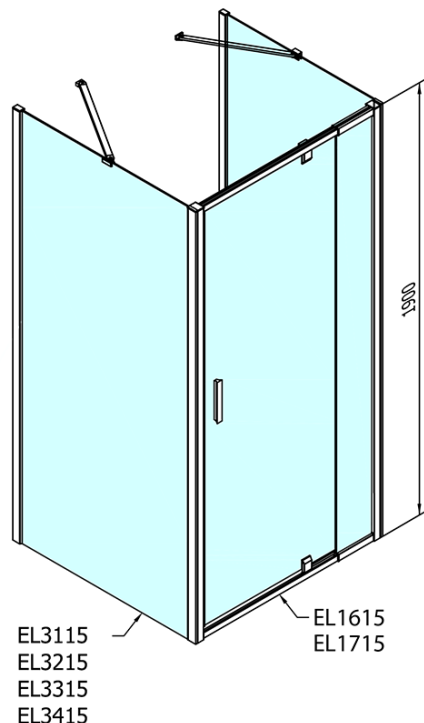

**EASY kabina prysznicowa trójścienna 800-
900x700mm, drzwi obrotowe, L/P, szkło czyste**

Kod: EL1615EL3115EL3115

Podstawowe informacje

Marka: Polysan

Seria: EASY

Rozmiary

Szerokość: 800 mm

Wysokość: 1900 mm

Głębokość: 700 mm

Właściwości

Kolor profilu: Chrom - Aluminium polerowane

Kształt: Trójścienne

Typ otwierania: Jednoskrzydłowe

Kierunek otwierania: Uniwersalne

Szerokość wejścia: 500 mm

Rodzaj szkła: Szkło czyste

Grubość szkła: 6 mm

Właściwości: Z profilami

Waga / szt.: 74.0 kg

Opakowanie: 5 szt.

Gwarancja: 2 lata

**EASY kabina prysznicowa trójścienna 800-
900x700mm, drzwi obrotowe, L/P, szkło czyste**

Karta techniczna

	B
EL3115	680-700
EL3215	780-800
EL3315	880-900
EL3415	980-1000

	A	C	D	E
EL1615	775-915	204	120	500
EL1715	895-1035	264	120	560