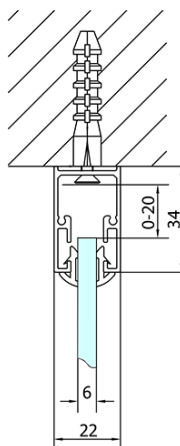

Głębokość: 700 mm

Właściwości

Kolor profilu: Chrom - Aluminium polerowane

Kształt: Trójścienne

Typ otwierania: Jednoskrzydłowe

Kierunek otwierania: Uniwersalne

Szerokość wejścia: 500 mm

Rodzaj szkła: Szkło czyste

Grubość szkła: 6 mm

Właściwości: Z profilami

Waga / szt.: 74.0 kg

Opakowanie: 5 szt.

Gwarancja: 2 lata

**EASY kabina prysznicowa trójścienna 800-
900x700mm, drzwi obrotowe, L/P, szkło czyste**

Karta techniczna

	B
EL3115	680-700
EL3215	780-800
EL3315	880-900
EL3415	980-1000

	A	C	D	E
EL1615	775-915	204	120	500
EL1715	895-1035	264	120	560